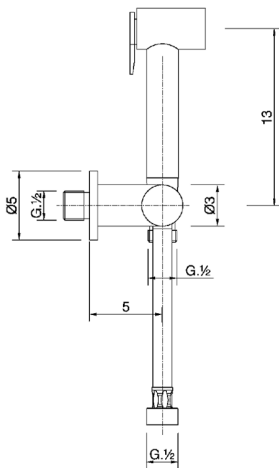

MODELO **TT007900**

Kit ducha higiénica para bidé, soporte mural con llave de 1/2", Ducha higiénica, flexible Latón 120 cm

ACABADOS DISPONIBLES

- **21** 21 Cromo
- **24** 24 Oro

CARACTERÍSTICAS

Ducha higiénica