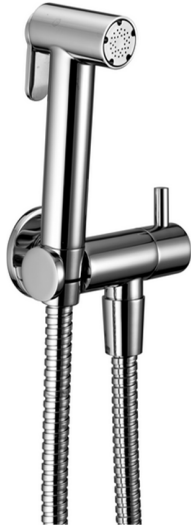

## Kit ducha higiénica para bidé COLECTIVIDAD\_TT007900

MODELO **TT007900**

Kit ducha higiénica para bidé, soporte mural con llave de 1/2", Ducha higiénica, flexible Latón 120 cm

ACABADOS DISPONIBLES

-  **21** 21 Cromo
-  **24** 24 Oro