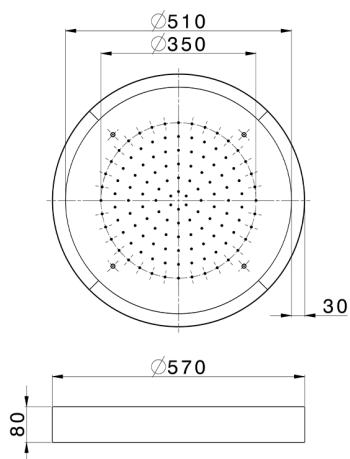

Rociador de techo con cromoterapia Ø 570 mm ZEN_ZS1C0140

MODELO **ZS1C0140**

Rociador de techo con cromoterapia Ø 570 mm, con cubierta exterior blanca, funciones lluvia, cromoterapia, con control inalámbrico, acero inoxidable AISI 304