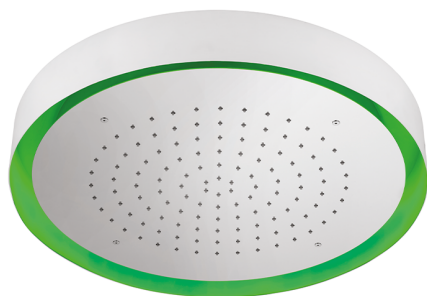

Rociador de techo con cromoterapia Ø 570 mm ZEN_ZS1C0140

MODELO **ZS1C0140**

Rociador de techo con cromoterapia Ø 570 mm, con cubierta exterior blanca, funciones lluvia, cromoterapia, con control inalámbrico, acero inoxidable AISI 304

ACABADOS DISPONIBLES

-  **40** 40 Negro Mate
-  **4Q** 4Q Blanco Mate
-  **D1** D1 Inox Cepillado
-  **D2** D2 Inox brillo

CARACTERÍSTICAS

2025-01-21