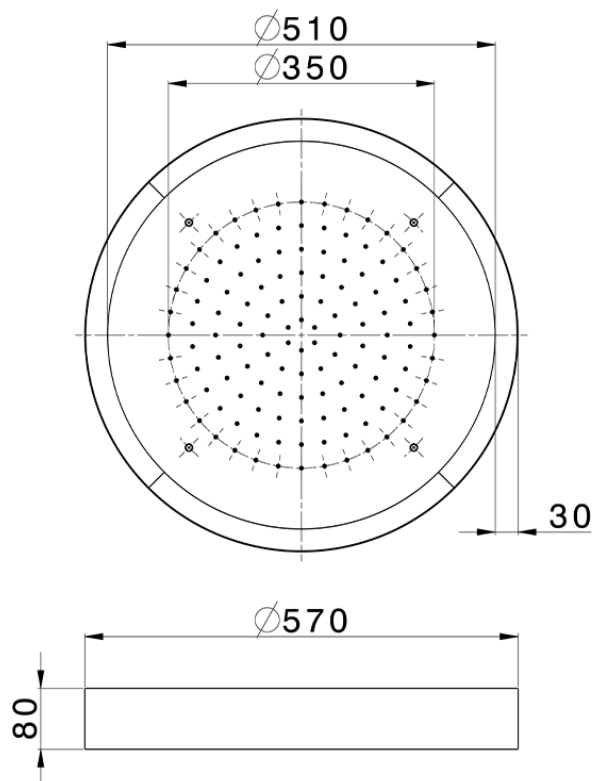

Rociador de techo con cromoterapia Ø 570 mm ZEN_ZS1C0140

ZS1C0140

<https://es.huberitalia.com/rociador-de-techo-con-cromoterapia-o-570-mm-zen-zs1c0140>

2025-01-21