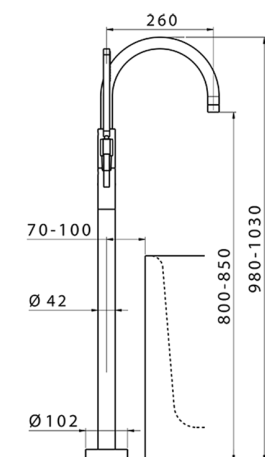

Parte externa monomando bañera de suelo LEVITY_LY014200

MODELO **LY014200**

Parte externa monomando bañera de suelo, soporte duchita sobre columna, duchita una función minimalista plana de ABS, flexible liso SUPREME 150 cm, sin parte empotrada (para art.ZB004510)

ACABADOS DISPONIBLES

-  **21** 21 Cromo
-  **2B** 2B Níquel Brillo
-  **2F** 2F Níquel Cepillado
-  **40** 40 Negro Mate
-  **4Q** 4Q Blanco Mate

CARACTERÍSTICAS

Recambio Cartucho **ZZ95409000**

Cartucho Monomando 35 mm

Instalación **Empotrado**

Empotrado 1 **ZB004510**

EcoStop

La función EcoStop limita el caudal del agua aproximadamente el 50% de la salida máxima con una leve resistencia en la maneta. Basta con empujar ligeramente más allá de la mitad del tope sólo cuando se requiera la salida máxima de agua. Esto permitirá ahorrar hasta un 50% de agua.

Parte empotrada monomando free-standing EMPOTRADO_ZB004510

MODELO **ZB004510**

Parte empotrada de suelo, para monomando free-standing

ACABADOS DISPONIBLES

 **04** 04 Sin Acabado

CARACTERÍSTICAS

Instalación	Empotrado
Empotrado	1