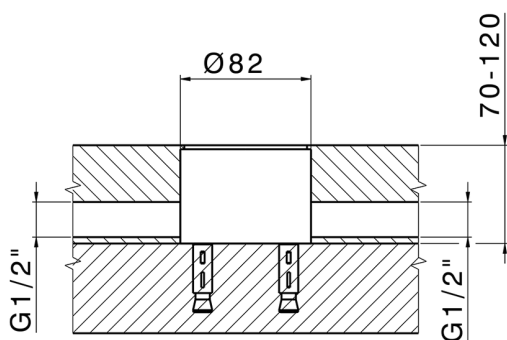

Parte externa monomando bañera de suelo LEVITY_LY014200

MODELO **LY014200**

Parte externa monomando bañera de suelo, soporte duchita sobre columna, duchita una función minimalista plana de ABS, flexible liso SUPREME 150 cm, sin parte empotrada (para art.ZB004510)

Instalación **Empotrado**

Empotrado 1 **ZB004510**

EcoStop

La función EcoStop limita el caudal del agua aproximadamente el 50% de la salida máxima con una leve resistencia en la maneta. Basta con empujar ligeramente más allá de la mitad del tope sólo cuando se requiera la salida máxima de agua. Esto permitirá ahorrar hasta un 50% de agua.

Parte empotrada monomando free-standing EMPOTRADO_ZB004510

MODELO **ZB004510**

Parte empotrada de suelo, para monomando free-standing

ACABADOS DISPONIBLES

 **04** 04 Sin Acabado

CARACTERÍSTICAS

Instalación	Empotrado
Empotrado	1