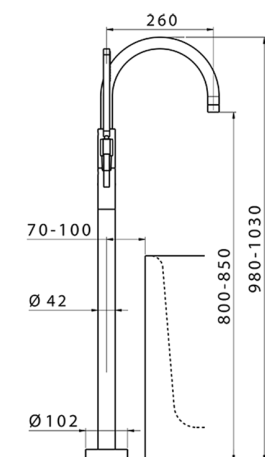

## Parte externa monomando bañera de suelo LEVITY\_LY014200

MODELO **LY014200**

Parte externa monomando bañera de suelo, soporte duchita sobre columna, duchita una función minimalista plana de ABS, flexible liso SUPREME 150 cm, sin parte empotrada (para art. ZB004510)

### CARACTERÍSTICAS

Recambio Cartucho **ZZ95409000**

**Cartucho Monomando 35 mm**

Instalación **Empotrado**

Empotrado 1 **ZB004510**

### EcoStop

La función EcoStop limita el caudal del agua aproximadamente el 50% de la salida máxima con una leve resistencia en la maneta. Basta con empujar ligeramente más allá de la mitad del tope sólo cuando se requiera la salida máxima de agua. Esto permitirá ahorrar hasta un 50% de agua.