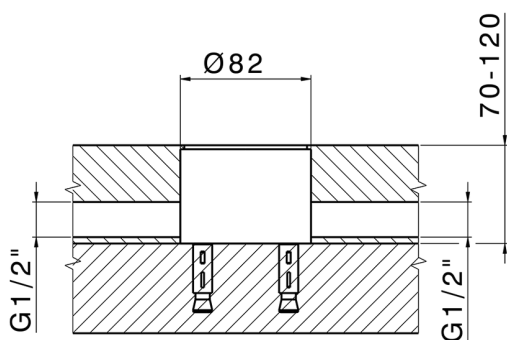

Parte empotrada monomando free-standing EMPOTRADO_ZB004510

MODELO **ZB004510**

Parte empotrada de suelo, para monomando free-standing

ACABADOS DISPONIBLES

04 04 Sin Acabado

CARACTERÍSTICAS

Instalación **Empotrado**

Empotrado **1**

2025-01-21