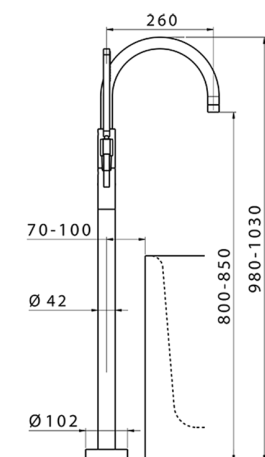

Parte externa monomando bañera de suelo LEVITY_LY014200

MODELO **LY014200**

Parte externa monomando bañera de suelo, soporte duchita sobre columna, duchita una función minimalista plana de ABS, flexible liso SUPREME 150 cm, sin parte empotrada (para art.ZB004510)

ACABADOS DISPONIBLES

-  **21** 21 Cromo
-  **2B** 2B Níquel Brillo
-  **2F** 2F Níquel Cepillado
-  **40** 40 Negro Mate
-  **4Q** 4Q Blanco Mate

CARACTERÍSTICAS

Recambio Cartucho **ZZ95409000**

Cartucho Monomando 35 mm

Instalación **Empotrado**

Empotrado 1 **ZB004510**

EcoStop

La función EcoStop limita el caudal del agua aproximadamente el 50% de la salida máxima con una leve resistencia en la maneta. Basta con empujar ligeramente más allá de la mitad del tope sólo cuando se requiera la salida máxima de agua. Esto permitirá ahorrar hasta un 50% de agua.

Parte empotrada monomando free-standing EMPOTRADO_ZB004510

MODELO **ZB004510**

Parte empotrada de suelo, para monomando free-standing

ACABADOS DISPONIBLES

04 04 Sin Acabado

CARACTERÍSTICAS

Instalación **Empotrado**