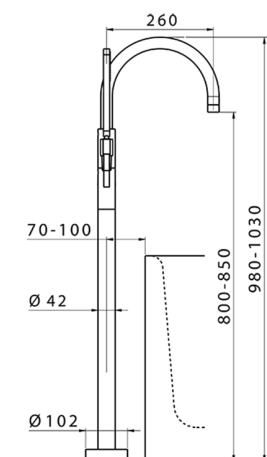

Parte externa monomando bañera de suelo LEVITY_LY014200

MODELO **LY014200**

Parte externa monomando bañera de suelo, soporte duchita sobre columna, duchita una función minimalista plana de ABS, flexible liso SUPREME 150 cm, sin parte empotrada (para art.ZB004510)

ACABADOS DISPONIBLES

-  **21** 21 Cromo
-  **2B** 2B Níquel Brillo
-  **2F** 2F Níquel Cepillado
-  **40** 40 Negro Mate
-  **4Q** 4Q Blanco Mate

CARACTERÍSTICAS

Recambio Cartucho **ZZ95409000**

Cartucho Monomando 35 mm

Instalación **Empotrado**

Empotrado 1 **ZB004510**

EcoStop

La función EcoStop limita el caudal del agua aproximadamente el 50% de la salida máxima con una leve resistencia en la maneta. Basta con empujar ligeramente más allá de la mitad del tope sólo cuando se requiera la salida máxima de agua. Esto permitirá ahorrar hasta un 50% de agua.

Parte empotrada monomando free-standing EMPOTRADO_ZB004510

MODELO **ZB004510**

Parte empotrada de suelo, para monomando free-standing

ACABADOS DISPONIBLES

04 04 Sin Acabado

CARACTERÍSTICAS

Instalación	Empotrado
Empotrado	1