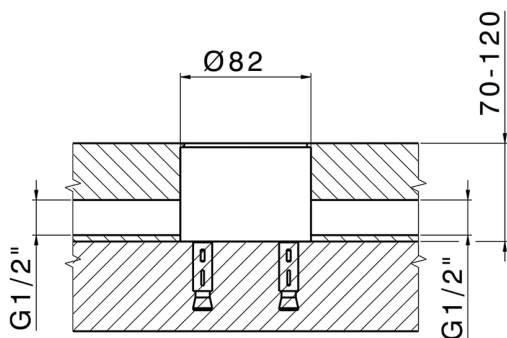

Parte externa monomando bañera de suelo LEVITY_LY014200

MODELO **LY014200**

Parte externa monomando bañera de suelo, soporte duchita sobre columna, duchita una función minimalista plana de ABS, flexible liso SUPREME 150 cm, sin parte empotrada (para art.ZB004510)

Parte empotrada monomando free-standing EMPOTRADO_ZB004510

MODELO **ZB004510**

Parte empotrada de suelo, para monomando free-standing

ACABADOS DISPONIBLES

04 04 Sin Acabado

CARACTERÍSTICAS

Instalación	Empotrado
Empotrado	1