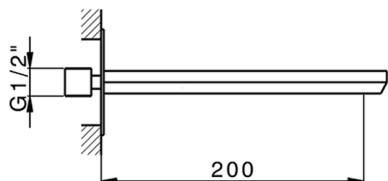

Caño de erogación HARLOCK_HC000241

MODELO **HC000241**

Caño de erogación, L.200 mm, conexión 1/2" M

ACABADOS DISPONIBLES

- **21** 21 Cromo
- **2P** 2P Oro rosa
- **2Q** 2Q Black Titanium
- **40** 40 Negro Mate
- **4Q** 4Q Blanco Mate

CARACTERÍSTICAS

2024-11-24