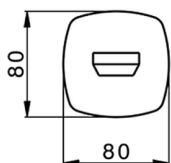

Caño de erogación HARLOCK_HC000241

MODELO **HC000241**

Caño de erogación, L.200 mm, conexión 1/2" M

ACABADOS DISPONIBLES

- **21** 21 Cromo
- **2P** 2P Oro rosa
- **2Q** 2Q Black Titanium
- **40** 40 Negro Mate
- **4Q** 4Q Blanco Mate

CARACTERÍSTICAS

2024-11-24