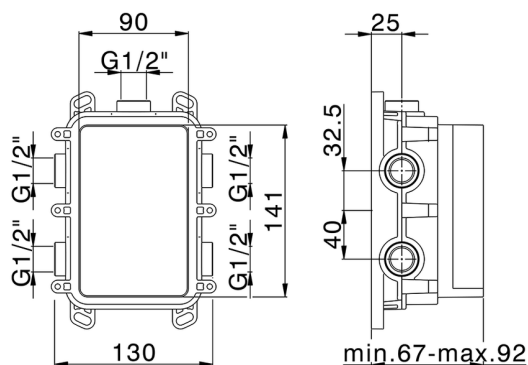

Termostático

El Termostático Huber es tu gestor personal del agua, ayudándote a manejar, controlar y ahorrar agua y energía.

2026-06-15