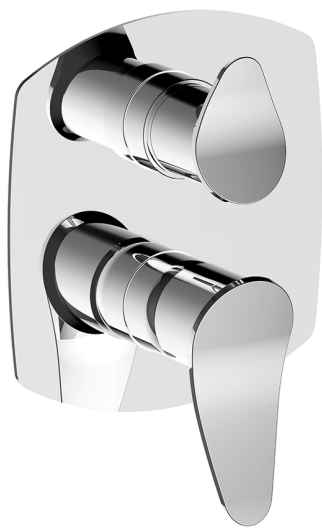

Conjunto Monomando para One-Box ONE BOX_HC0BM030

MODELO **HC0BM030**

Conjunto Monomando para One-Box, con desviador 2-3 salidas, profundidad mínima de instalación 67 mm, sin parte empotrada, para art. ZB00B030-ZB00B031

ACABADOS DISPONIBLES

-  **21** 21 Cromo
-  **2P** 2P Oro rosa
-  **2Q** 2Q Black Titanium
-  **40** 40 Negro Mate
-  **4Q** 4Q Blanco Mate
-  **6T** 6T Cromo/Negro Mate

CARACTERÍSTICAS

Recambio Cartucho **ZZ97179000**

Cartucho Monomando 35 mm

Instalación **Empotrado**

Empotrado 2 **ZB00B031**

ZB00B030

Conjunto Monomando para One-Box ONE BOX_HC0BM030

HC0BM030

<https://es.huberitalia.com/conjunto-monomando-para-one-box-one-box-hc0bm030>

One-Box Universal para empotrado ONE BOX_ZB00B031

MODELO **ZB00B031**

One-Box Universal para empotrado, para termostático o monomando 1 o 2 o 3 salidas, sin parte externa, con silenciadores, con junta para sellado