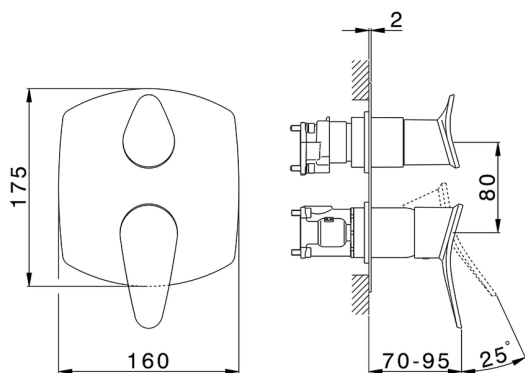

CARACTERÍSTICAS

Recambio Cartucho **ZZ97179000**

Cartucho Monomando 35 mm

Instalación **Empotrado**

Empotrado 2 **ZB00B031**

ZB00B030