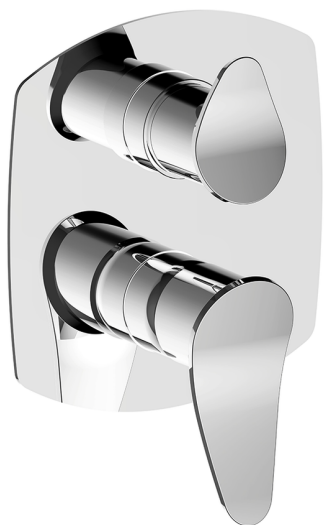

## Conjunto Monomando para One-Box ONE BOX\_HC0BM030

MODELO **HC0BM030**

Conjunto Monomando para One-Box, con desviador 2-3 salidas, profundidad mínima de instalación 67 mm, sin parte empotrada, para art. ZB00B030-ZB00B031

### ACABADOS DISPONIBLES

-  **21** 21 Cromo
-  **2P** 2P Oro rosa
-  **2Q** 2Q Black Titanium
-  **40** 40 Negro Mate
-  **4Q** 4Q Blanco Mate
-  **6T** 6T Cromo/Negro Mate

### CARACTERÍSTICAS

Recambio Cartucho **ZZ97179000**

**Cartucho Monomando 35 mm**

Instalación **Empotrado**

Empotrado 2 **ZB00B031**

**ZB00B030**

## One-Box Universal para empotrado ONE BOX\_ZB00B031

MODELO **ZB00B031**

One-Box Universal para empotrado, para termostático o monomando 1 o 2 o 3 salidas, sin parte externa, con silenciadores, con junta para sellado