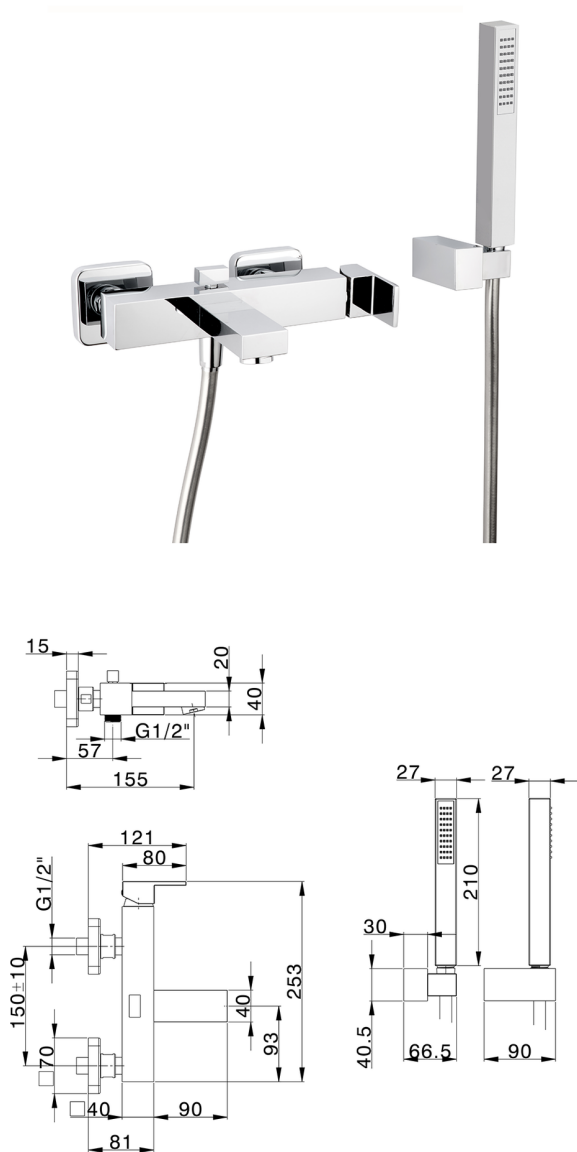

Bañera monomando con duplex NUOVA EGO_NE000124

MODELO **NE000124**

Bañera monomando con duplex, soporte duchita articulado mural, duchita una función minimal.cuadrada 27x27mm ABS, flexible liso SILVERFLEX 150 cm

ACABADOS DISPONIBLES

-  **21** 21 Cromo
-  **2F** 2F Níquel Cepillado
-  **40** 40 Negro Mate
-  **4Q** 4Q Blanco Mate

CARACTERÍSTICAS

Recambio Cartucho **ZZ97179000**

Cartucho Monomando 35 mm

2024-11-21