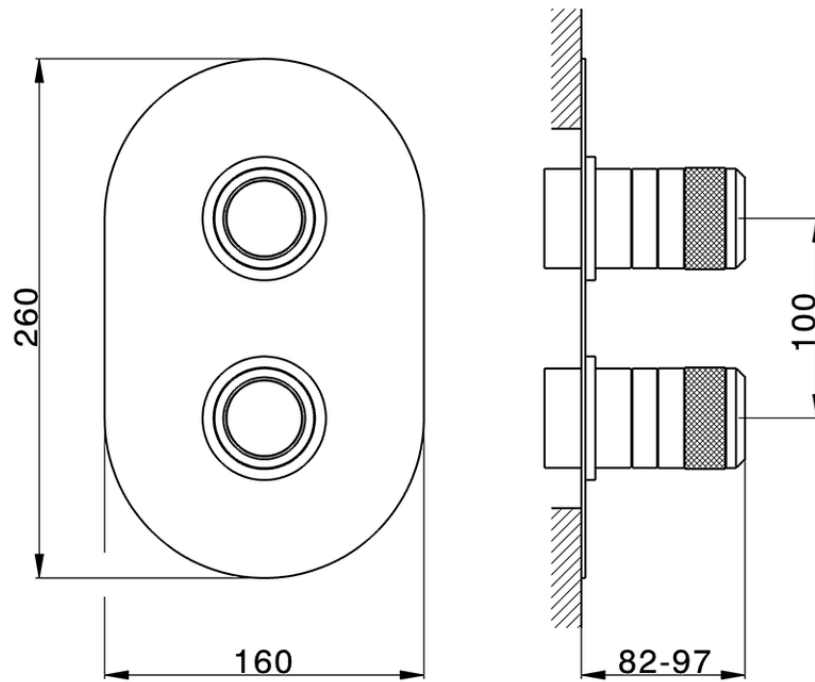

## Parte externa termostático ducha emp. 2 salidas CHRONOS\_CR019100

CR019100

<https://es.huberitalia.com/parte-externa-termostatico-ducha-emp-2-salidas-chronos-cr019100>

## Piastra/Plate/Plaque/Platte/Placa

2-3mm: XX 25-40 YY 76-91

10mm: XX 21-34 YY 70-83

ZB019100

<https://es.huberitalia.com/parte-empotrada-termostatico-ducha-2-salidas-empotrado-zb019100>

2025-01-31