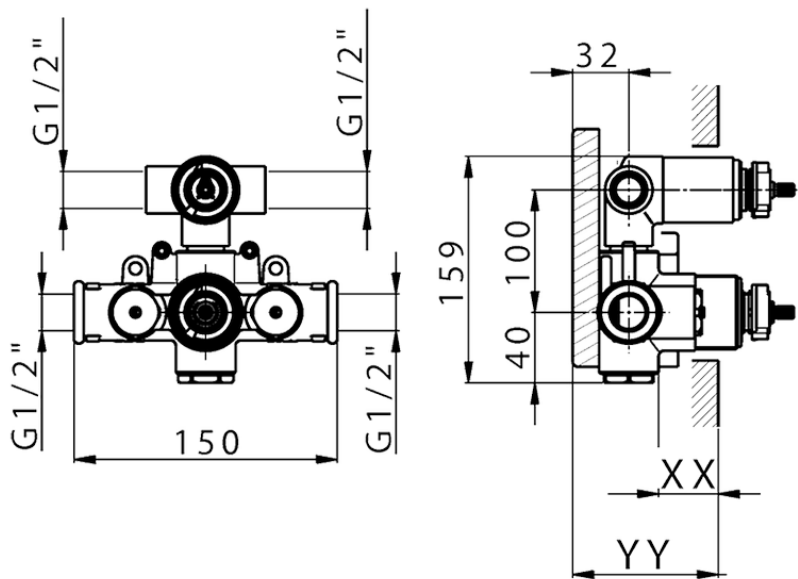

## Parte externa termostático ducha emp. 2 salidas CHRONOS\_CR019100

CR019100

<https://es.huberitalia.com/parte-externa-termostatico-ducha-emp-2-salidas-chronos-cr019100>

## Piastra/Plate/Plaque/Platte/Placa

2-3mm: XX 25-40 YY 76-91

10mm: XX 21-34 YY 70-83

ZB019100

<https://es.huberitalia.com/parte-empotrada-termostatico-ducha-2-salidas-empotrado-zb019100>

2025-01-31