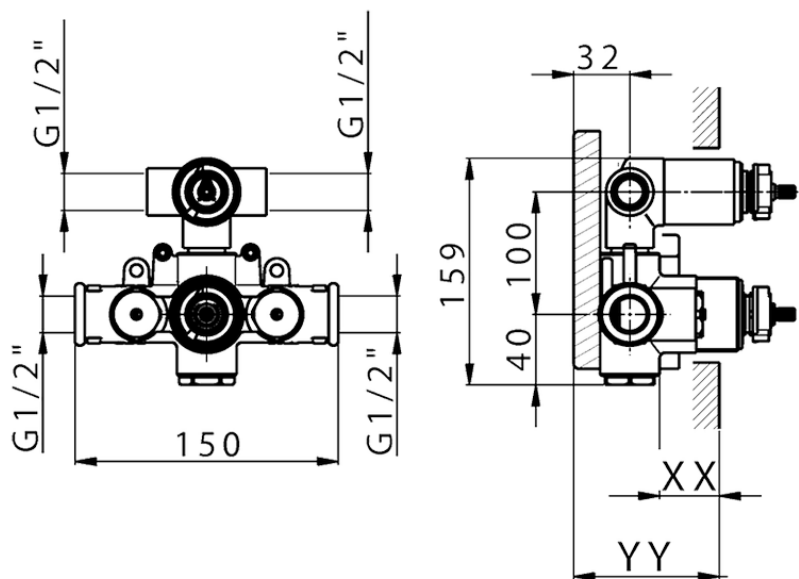

Parte externa termostático ducha emp. 2 salidas CHRONOS_CR019100

CR019100

<https://es.huberitalia.com/parte-externa-termostatico-ducha-emp-2-salidas-chronos-cr019100>

Piastra/Plate/Plaque/Platte/Placa

2-3mm: XX 25-40 YY 76-91

10mm: XX 21-34 YY 70-83

ZB019100

<https://es.huberitalia.com/parte-empotrada-termostatico-ducha-2-salidas-empotrado-zb019100>

2025-01-31