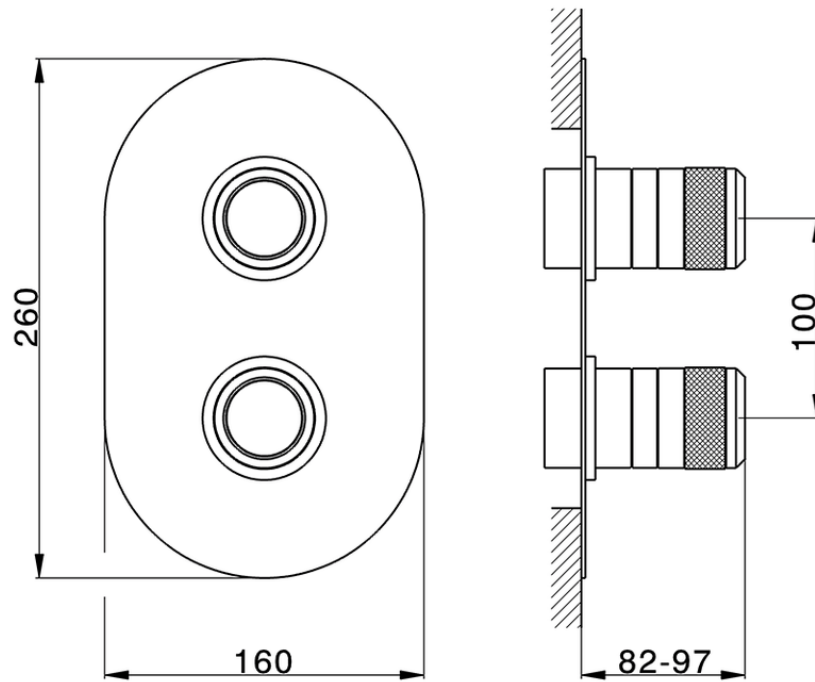

Parte externa termostático ducha emp. 2 salidas CHRONOS_CR019100

CR019100

<https://es.huberitalia.com/parte-externa-termostatico-ducha-emp-2-salidas-chronos-cr019100>

Piastra/Plate/Plaque/Platte/Placa

2-3mm: XX 25-40 YY 76-91

10mm: XX 21-34 YY 70-83

ZB019100

<https://es.huberitalia.com/parte-empotrada-termostatico-ducha-2-salidas-empotrado-zb019100>

2025-01-31