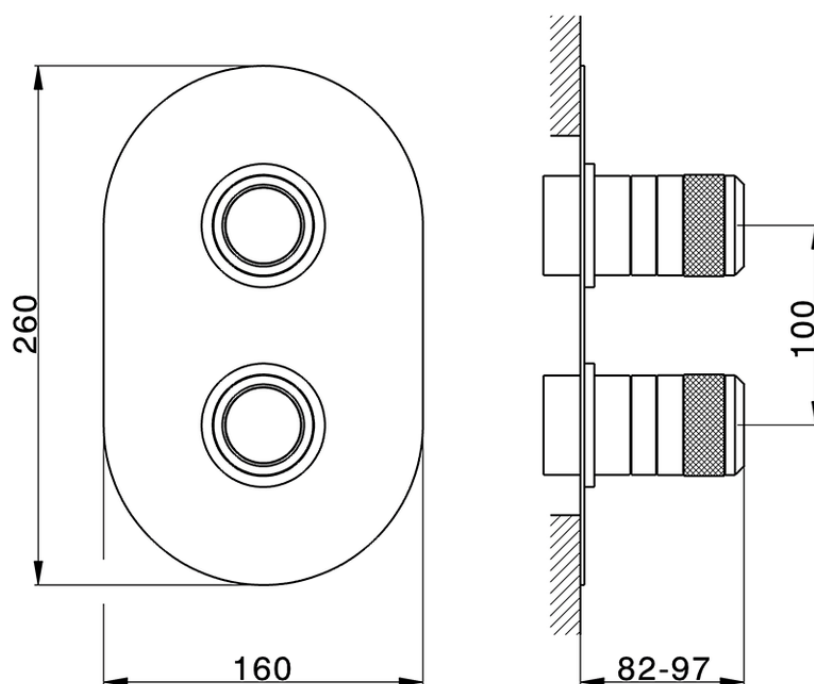

## Parte externa termostático ducha emp. 2 salidas CHRONOS\_CR019100

CR019100

<https://es.huberitalia.com/parte-externa-termostatico-ducha-emp-2-salidas-chronos-cr019100>

## Piastra/Plate/Plaque/Platte/Placa

2-3mm: XX 25-40 YY 76-91

10mm: XX 21-34 YY 70-83

ZB019100

<https://es.huberitalia.com/parte-empotrada-termostatico-ducha-2-salidas-empotrado-zb019100>

2025-01-31