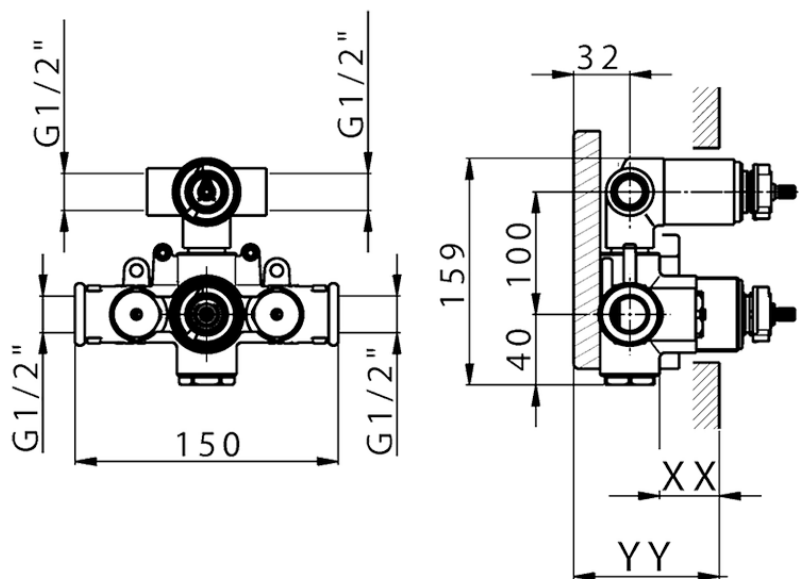

## Parte externa termostático ducha emp. 2 salidas CHRONOS\_CR019100

CR019100

<https://es.huberitalia.com/parte-externa-termostatico-ducha-emp-2-salidas-chronos-cr019100>

## Piastra/Plate/Plaque/Platte/Placa

2-3mm: XX 25-40 YY 76-91

10mm: XX 21-34 YY 70-83

ZB019100

<https://es.huberitalia.com/parte-empotrada-termostatico-ducha-2-salidas-empotrado-zb019100>

2025-01-31