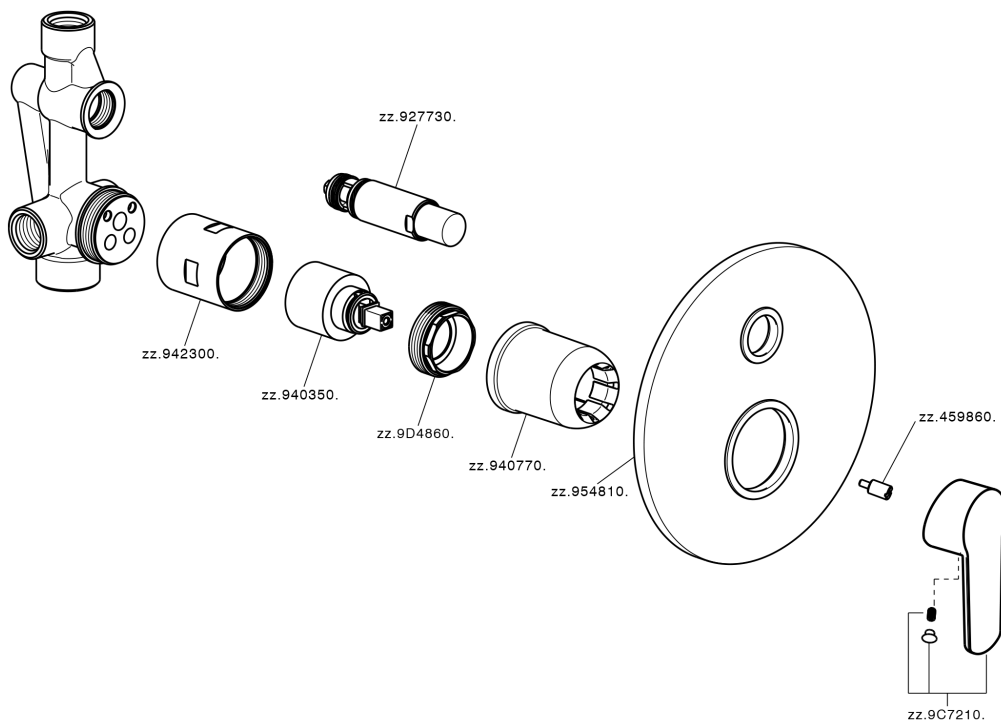

Baño/ducha monomando empotrado SATURNO_SN000219

MODELO **SN000219**

Baño/ducha monomando empotrado, comprensivo de parte empotrada, desviador automático 2 salidas

ACABADOS DISPONIBLES

21 21 Cromo

CARACTERÍSTICAS

Recambio Cartucho **ZZ94035000**

Cartucho Monomando 35 mm

Instalación **Empotrado**

Baño/ducha monomando empotrado SATURNO_SN000219

SN000219

<https://es.huberitalia.com/bano-ducha-monomando-empotrado-saturno-sn000219>