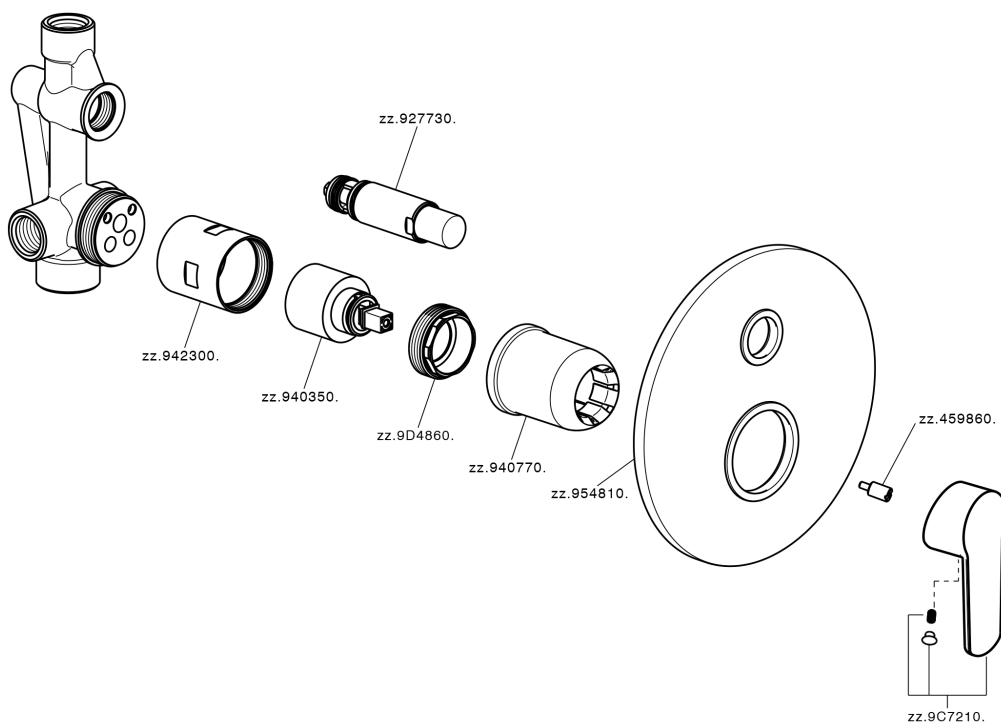

Baño/ducha monomando empotrado SATURNO_SN000219

MODELO **SN000219**

Baño/ducha monomando empotrado, comprensivo de parte empotrada, desviador automático 2 salidas

ACABADOS DISPONIBLES

CARACTERÍSTICAS

Recambio Cartucho **ZZ94035000**

Cartucho Monomando 35 mm

Instalación **Empotrado**

Baño/ducha monomando empotrado SATURNO_SN000219

SN000219

<https://es.huberitalia.com/bano-ducha-monomando-empotrado-saturno-sn000219>

2026-06-10