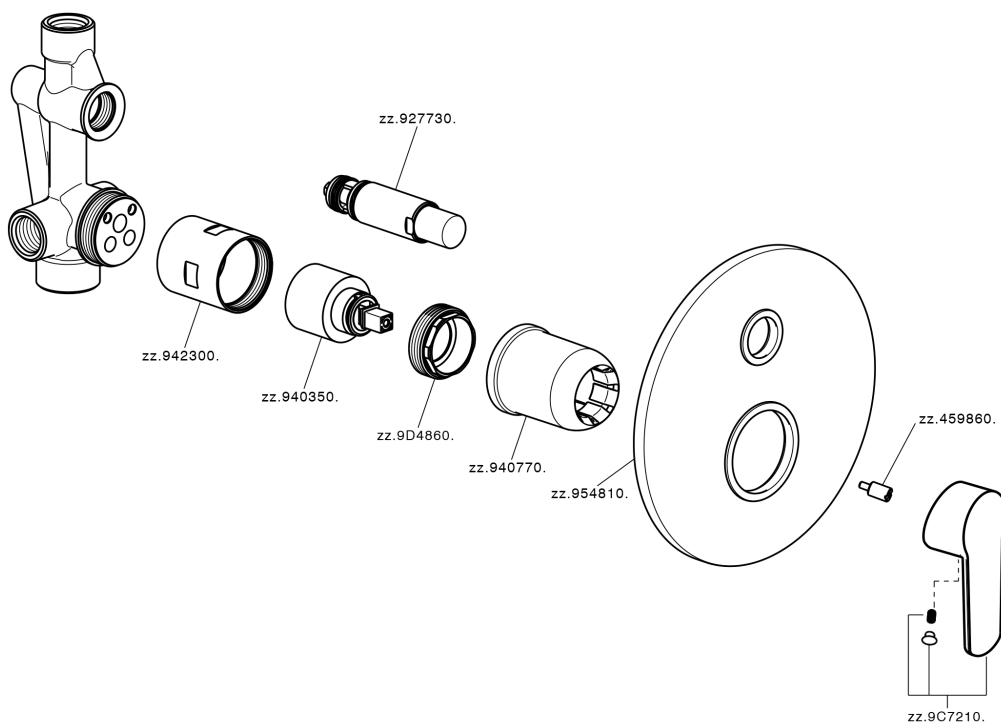

## Baño/ducha monomando empotrado SATURNO\_SN000219

MODELO **SN000219**

Baño/ducha monomando empotrado, comprensivo de parte empotrada, desviador automático 2 salidas

ACABADOS DISPONIBLES

CARACTERÍSTICAS

Recambio Cartucho **ZZ94035000**

**Cartucho Monomando 35 mm**

Instalación **Empotrado**

## Baño/ducha monomando empotrado SATURNO\_SN000219

SN000219

<https://es.huberitalia.com/bano-ducha-monomando-empotrado-saturno-sn000219>

2026-06-16