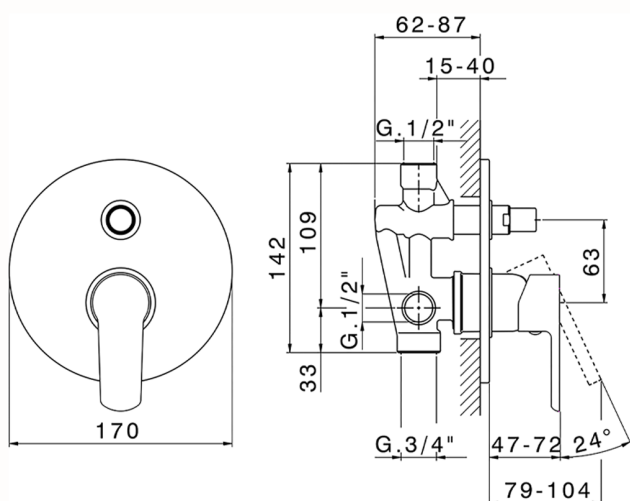

## Baño/ducha monomando empotrado SATURNO\_SN000219

MODELO **SN000219**

Baño/ducha monomando empotrado, comprensivo de parte empotrada, desviador automático 2 salidas

ACABADOS DISPONIBLES

CARACTERÍSTICAS

Recambio Cartucho **ZZ94035000**

**Cartucho Monomando 35 mm**

Instalación **Empotrado**