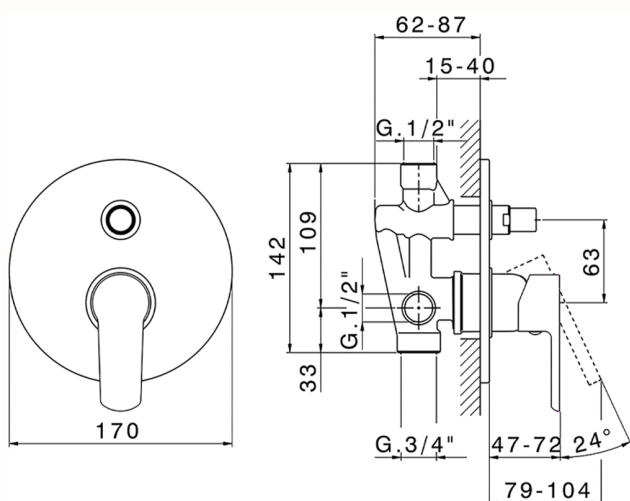

Baño/ducha monomando empotrado SATURNO_SN000219

MODELO **SN000219**

Baño/ducha monomando empotrado, comprensivo de parte empotrada, desviador automático 2 salidas

ACABADOS DISPONIBLES

21 21 Cromo

CARACTERÍSTICAS

Recambio Cartucho **ZZ94035000**

Cartucho Monomando 35 mm

Instalación **Empotrado**

Baño/ducha monomando empotrado SATURNO_SN000219

SN000219

<https://es.huberitalia.com/bano-ducha-monomando-empotrado-saturno-sn000219>