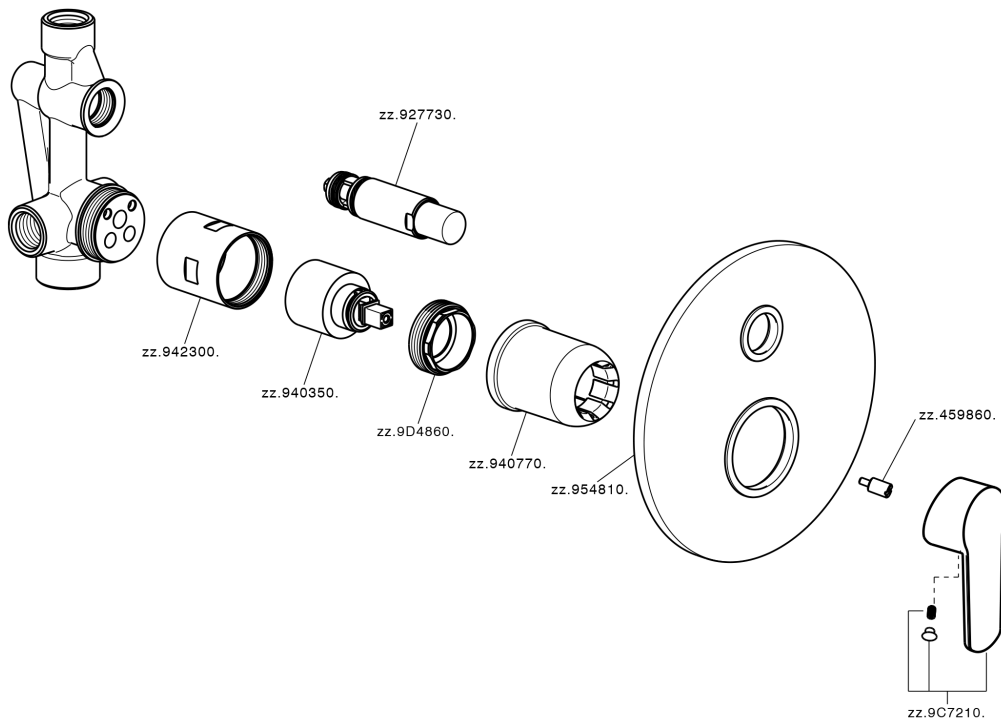

## Baño/ducha monomando empotrado SATURNO\_SN000219

MODELO **SN000219**

Baño/ducha monomando empotrado, comprensivo de parte empotrada, desviador automático 2 salidas

ACABADOS DISPONIBLES

CARACTERÍSTICAS

Recambio Cartucho **ZZ94035000**

**Cartucho Monomando 35 mm**

Instalación **Empotrado**

## Baño/ducha monomando empotrado SATURNO\_SN000219

SN000219

<https://es.huberitalia.com/bano-ducha-monomando-empotrado-saturno-sn000219>

2026-04-17