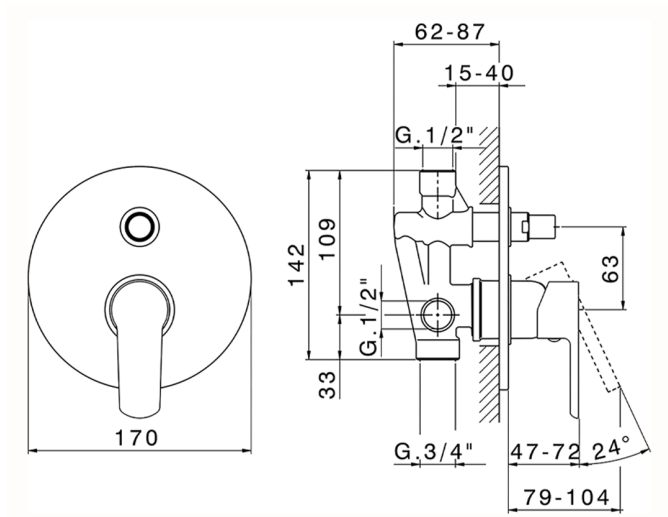

## Baño/ducha monomando empotrado SATURNO\_SN000219

MODELO **SN000219**

Baño/ducha monomando empotrado, comprensivo de parte empotrada, desviador automático 2 salidas

ACABADOS DISPONIBLES

CARACTERÍSTICAS

Recambio Cartucho **ZZ94035000**

**Cartucho Monomando 35 mm**

Instalación **Empotrado**

## Baño/ducha monomando empotrado SATURNO\_SN000219

SN000219

<https://es.huberitalia.com/bano-ducha-monomando-empotrado-saturno-sn000219>

2026-06-16