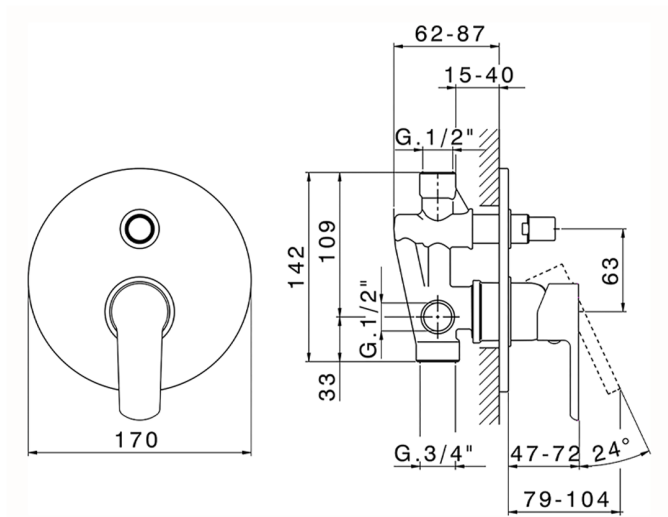

Baño/ducha monomando empotrado SATURNO_SN000219

MODELO **SN000219**

Baño/ducha monomando empotrado, comprensivo de parte empotrada, desviador automático 2 salidas

ACABADOS DISPONIBLES

CARACTERÍSTICAS

Recambio Cartucho **ZZ94035000**

Cartucho Monomando 35 mm

Instalación **Empotrado**

Baño/ducha monomando empotrado SATURNO_SN000219

SN000219

<https://es.huberitalia.com/bano-ducha-monomando-empotrado-saturno-sn000219>

2026-06-10