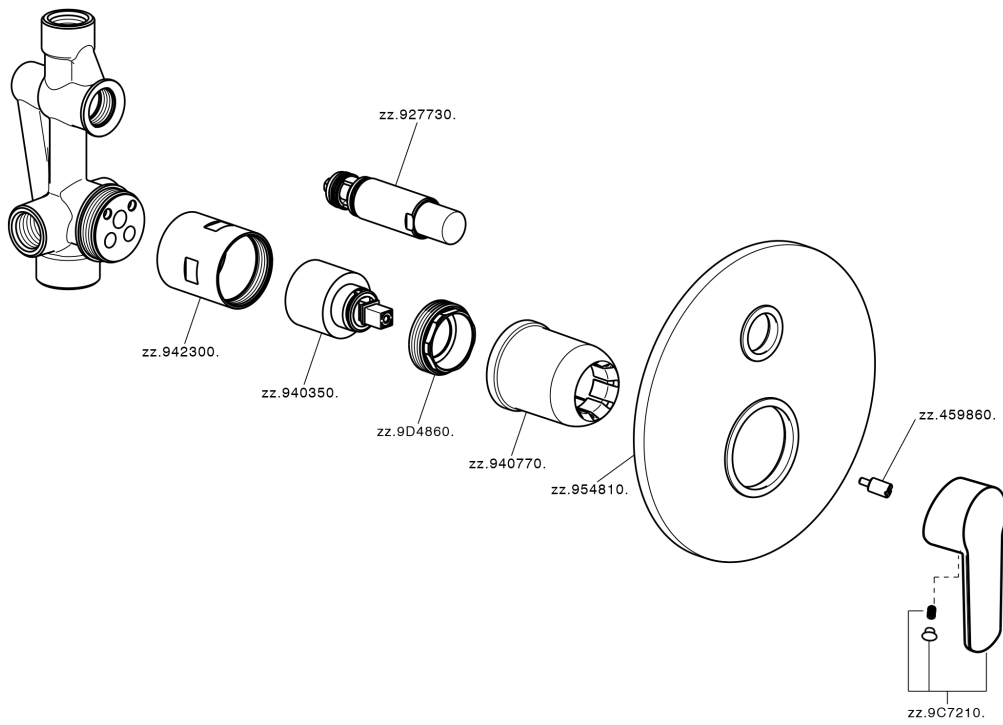

Baño/ducha monomando empotrado SATURNO_SN000219

SN000219

<https://es.huberitalia.com/bano-ducha-monomando-empotrado-saturno-sn000219>

2026-06-10