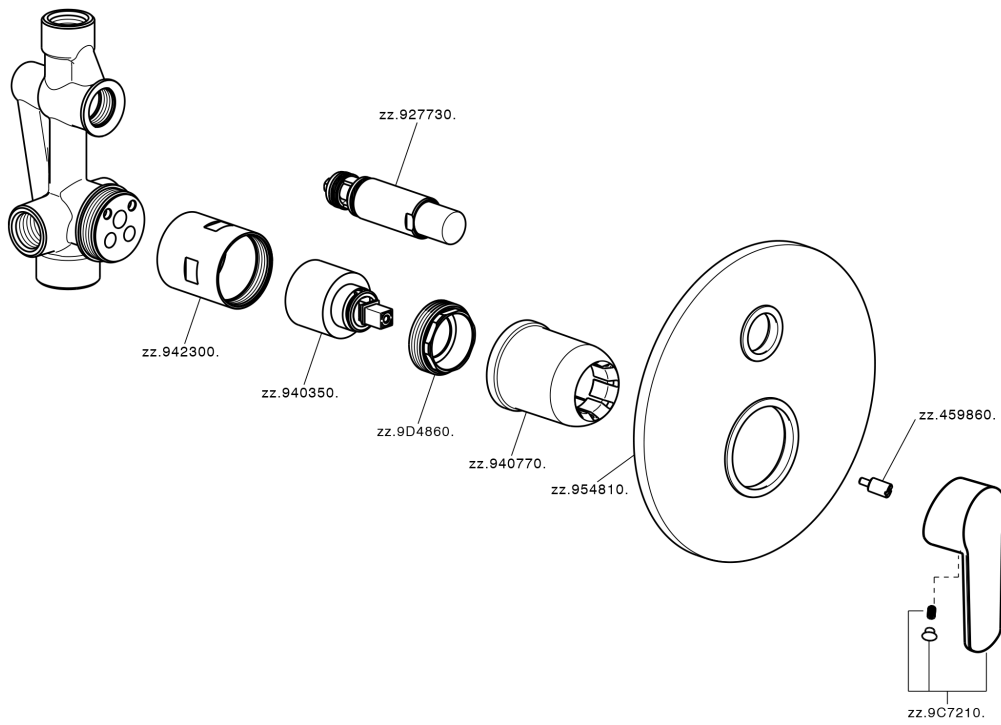

## Baño/ducha monomando empotrado SATURNO\_SN000219

SN000219

<https://es.huberitalia.com/bano-ducha-monomando-empotrado-saturno-sn000219>

2026-04-17