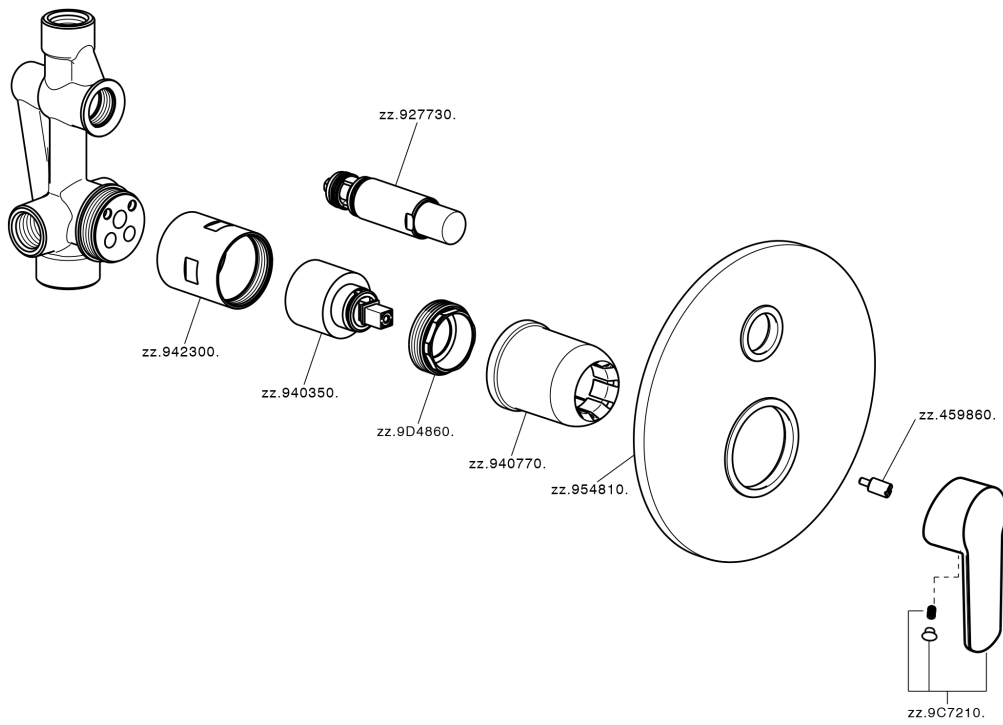

Baño/ducha monomando empotrado SATURNO_SN000219

SN000219

<https://es.huberitalia.com/bano-ducha-monomando-empotrado-saturno-sn000219>

2026-06-13