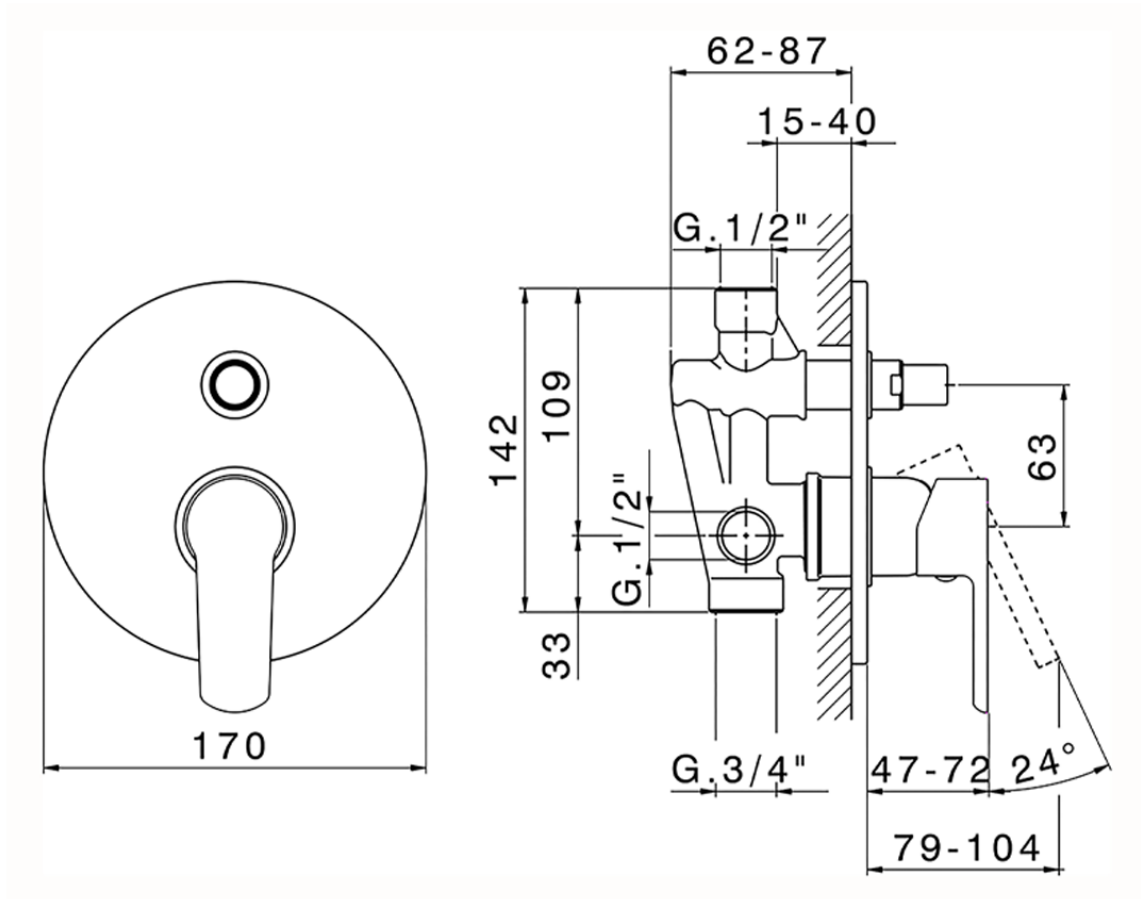

Baño/ducha monomando empotrado SATURNO\_SN000219

SN000219

<https://es.huberitalia.com/bano-ducha-monomando-empotrado-saturno-sn000219>

2026-06-30