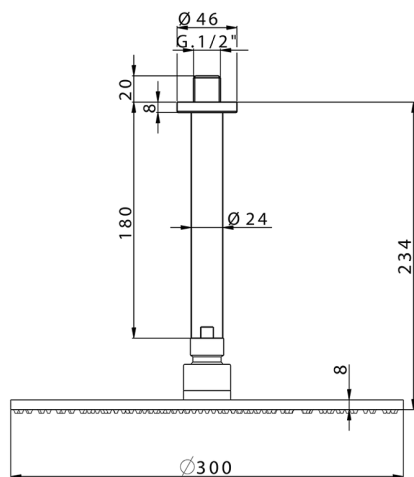

Brazo ducha con rociador SHOWER_SS013700

MODELO **SS013700**

Brazo ducha con rociador, rociador redondo Ø 300 mm es. 8 mm de LATÓN

ACABADOS DISPONIBLES

-  **21** 21 Cromo
-  **2B** 2B Níquel Brillo
-  **2F** 2F Níquel Cepillado
-  **2P** 2P Oro rosa
-  **2Q** 2Q Black Titanium
-  **40** 40 Negro Mate
-  **4Q** 4Q Blanco Mate