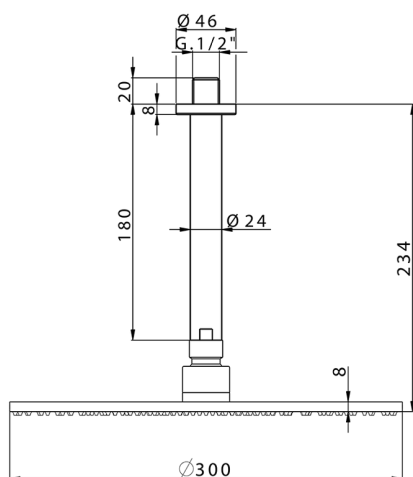

Brazo ducha con rociador SHOWER_SS013700

MODELO **SS013700**

Brazo ducha con rociador, rociador redondo Ø 300 mm es.8 mm de LATÓN

ACABADOS DISPONIBLES

-  **21** 21 Cromo
-  **2B** 2B Níquel Brillo
-  **2F** 2F Níquel Cepillado
-  **2P** 2P Oro rosa
-  **2Q** 2Q Black Titanium
-  **40** 40 Negro Mate
-  **4Q** 4Q Blanco Mate