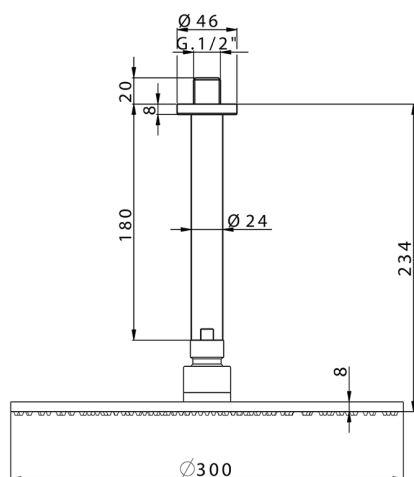

## Brazo ducha con rociador SHOWER\_SS013700

MODELO **SS013700**

Brazo ducha con rociador, rociador redondo Ø 300 mm es.8 mm de LATÓN

ACABADOS DISPONIBLES

-  **21** 21 Cromo
-  **2B** 2B Níquel Brillo
-  **2F** 2F Níquel Cepillado
-  **2P** 2P Oro rosa
-  **2Q** 2Q Black Titanium
-  **40** 40 Negro Mate
-  **4Q** 4Q Blanco Mate