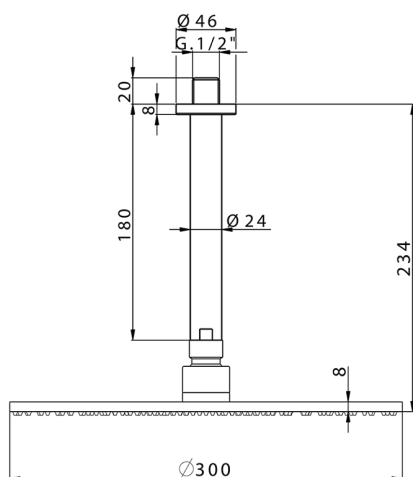

Brazo ducha con rociador SHOWER_SS013700

MODELO **SS013700**

Brazo ducha con rociador, rociador redondo Ø 300 mm es. 8 mm de LATÓN

ACABADOS DISPONIBLES

-  **21** 21 Cromo
-  **2B** 2B Níquel Brillo
-  **2F** 2F Níquel Cepillado
-  **2P** 2P Oro rosa
-  **2Q** 2Q Black Titanium
-  **40** 40 Negro Mate
-  **4Q** 4Q Blanco Mate