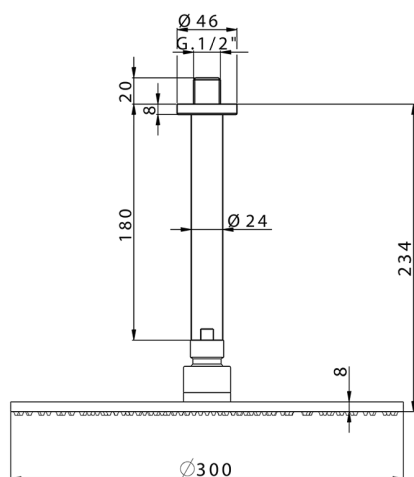

Brazo ducha con rociador SHOWER_SS013700

MODELO **SS013700**

Brazo ducha con rociador, rociador redondo Ø 300 mm es.8 mm de LATÓN

ACABADOS DISPONIBLES

-  **21** 21 Cromo
-  **2B** 2B Níquel Brillo
-  **2F** 2F Níquel Cepillado
-  **2P** 2P Oro rosa
-  **2Q** 2Q Black Titanium
-  **40** 40 Negro Mate
-  **4Q** 4Q Blanco Mate