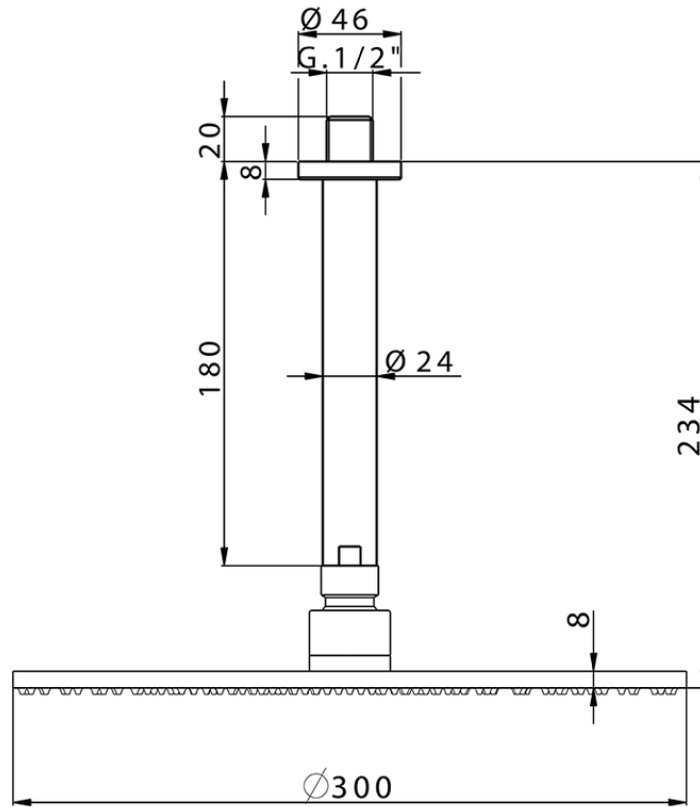

Brazo ducha con rociador SHOWER_SS013700

SS013700

<https://es.huberitalia.com/brazo-ducha-con-rociador-shower-ss013700>

2025-01-21