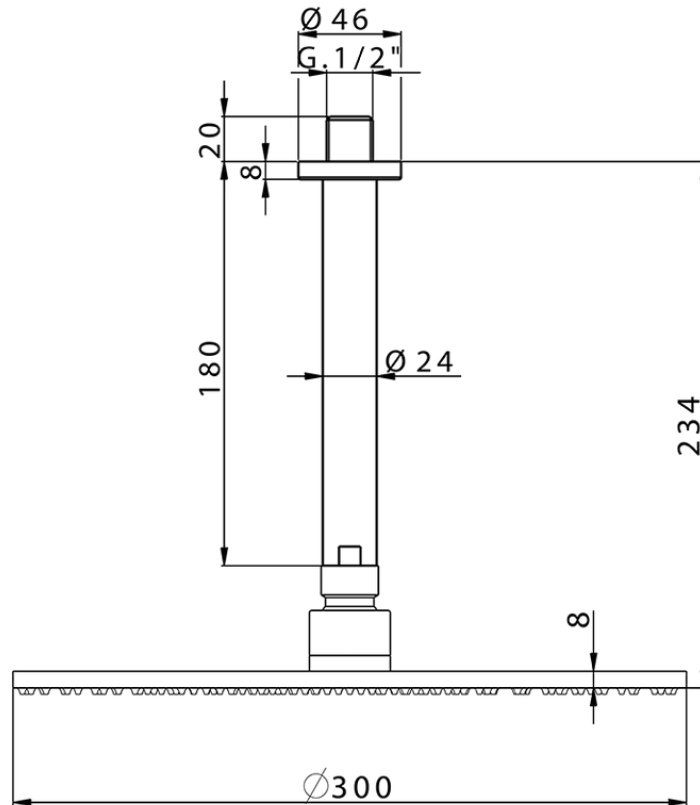

## Brazo ducha con rociador SHOWER\_SS013700

SS013700

<https://es.huberitalia.com/brazo-ducha-con-rociador-shower-ss013700>

2024-12-22