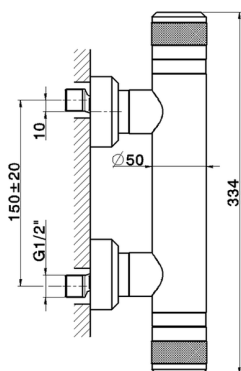

## Ducha termostática CHRONOS\_CRT01010

MODELO **CRT01010**

Ducha termostática, sin conjunto ducha, conexión para flexible 1/2" M

ACABADOS DISPONIBLES

-  **21** 21 Cromo
-  **2F** 2F Níquel Cepillado
-  **2Q** 2Q Black Titanium

CARACTERÍSTICAS

Recambio Cartucho **22.04A.AR - ZZ97279004**

**Cartucho Termostático Argo 2 (filtro lungo)**