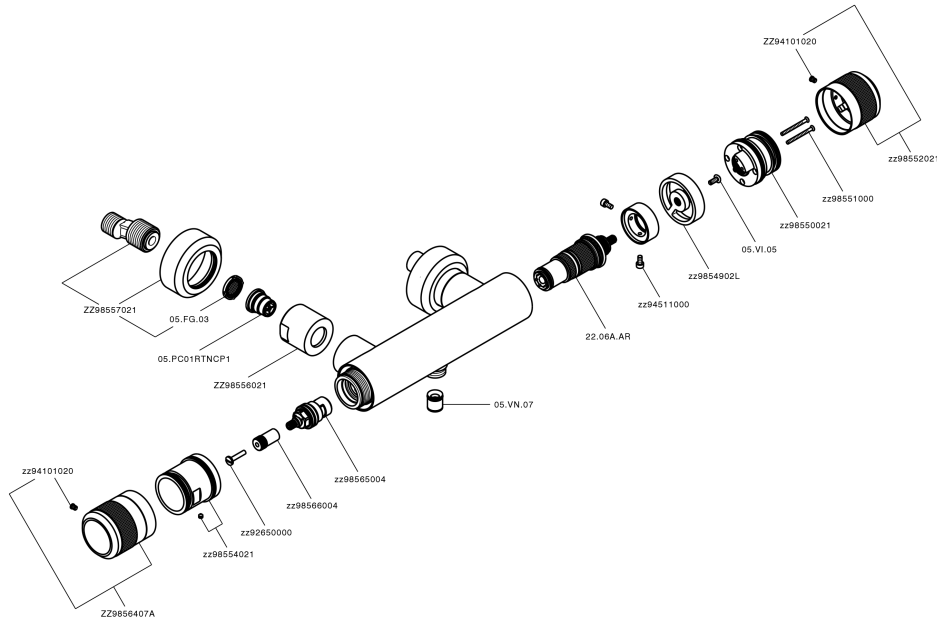

Ducha termostática CHRONOS_CRT01010

CRT01010

<https://es.huberitalia.com/ducha-termostatica-chronos-crt01010>

2024-11-23