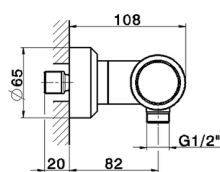

## Ducha termostática CHRONOS\_CRT01010

MODELO **CRT01010**

Ducha termostática, sin conjunto ducha, conexión para flexible 1/2" M

ACABADOS DISPONIBLES

-  **21** 21 Cromo
-  **2F** 2F Níquel Cepillado
-  **2Q** 2Q Black Titanium

CARACTERÍSTICAS

Recambio Cartucho **22.04A.AR - ZZ97279004**

**Cartucho Termostático Argo 2 (filtro lungo)**