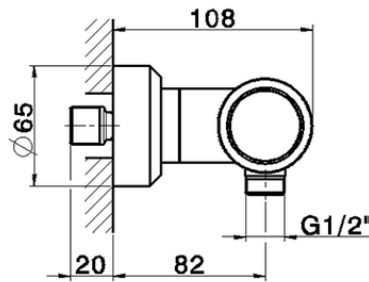

Ducha termostática CHRONOS_CRT01010

CRT01010

<https://es.huberitalia.com/ducha-termostatica-chronos-crt01010>

2024-11-23