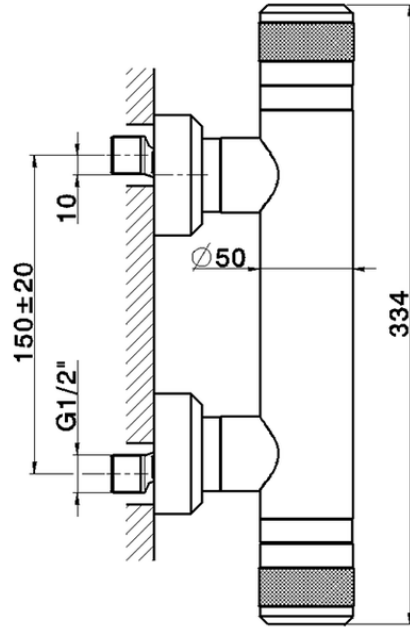

Ducha termostática CHRONOS_CRT01010

CRT01010

<https://es.huberitalia.com/ducha-termostatica-chronos-crt01010>

2024-11-23