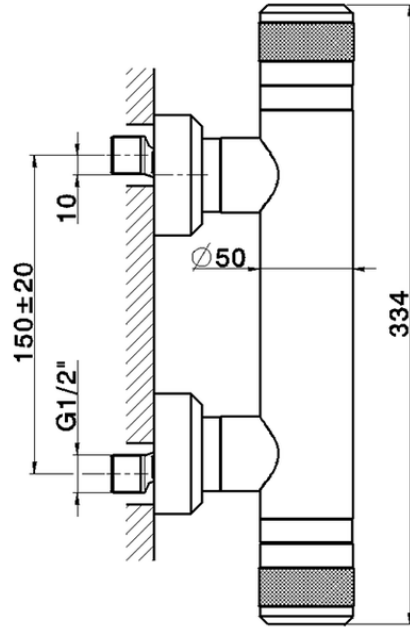

Ducha termostática CHRONOS_CRT01010

CRT01010

<https://es.huberitalia.com/ducha-termostatica-chronos-crt01010>

2024-11-21