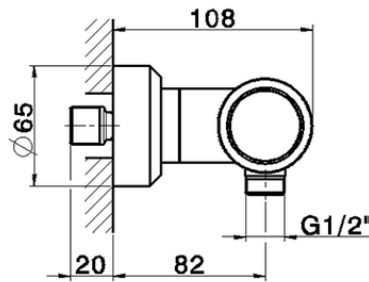

Ducha termostática CHRONOS_CRT01010

CRT01010

<https://es.huberitalia.com/ducha-termostatica-chronos-crt01010>

2024-11-21