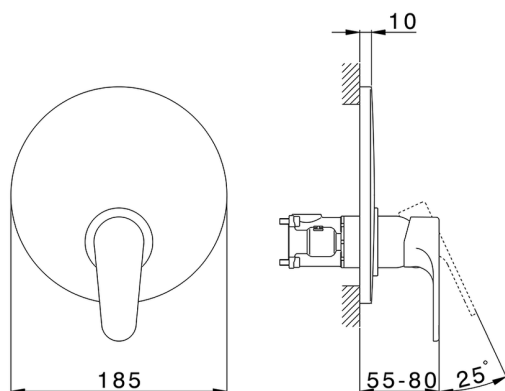

Conjunto Monomando para One-Box ONE BOX_AH0BM010

MODELO **AH0BM010**

Conjunto Monomando para One-Box, 1 salida, profundidad mínima de instalación 67 mm, sin parte empotrada, para art. ZB00B030-ZB00B031

ACABADOS DISPONIBLES

-  **21** 21 Cromo
-  **2F** 2F Níquel Cepillado
-  **40** 40 Negro Mate

CARACTERÍSTICAS

Recambio Cartucho **ZZ97179000**

Cartucho Monomando 35 mm

Instalación **Empotrado**

Empotrado 2 **ZB00B031**

ZB00B030