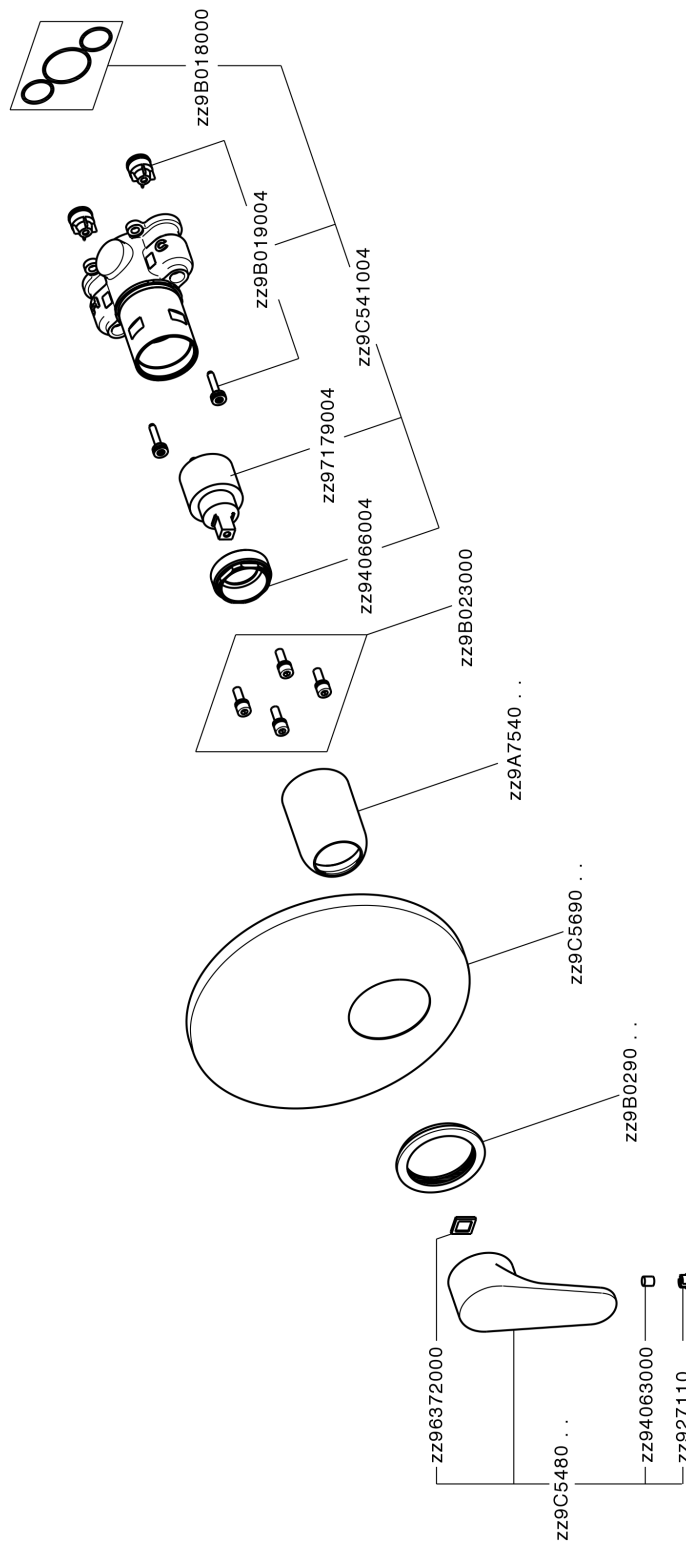

Conjunto Monomando para One-Box ONE BOX_AH0BM010

MODELO **AH0BM010**

Conjunto Monomando para One-Box, 1 salida, profundidad mínima de instalación 67 mm, sin parte empotrada, para art. ZB00B030-ZB00B031

ACABADOS DISPONIBLES

-  **21** 21 Cromo
-  **2F** 2F Níquel Cepillado
-  **40** 40 Negro Mate

CARACTERÍSTICAS

Recambio Cartucho **ZZ97179000**

Cartucho Monomando 35 mm

Instalación **Empotrado**

Empotrado 2 **ZB00B031**

ZB00B030

Conjunto Monomando para One-Box ONE BOX_AH0BM010

AH0BM010

<https://es.huberitalia.com/conjunto-monomando-para-one-box-one-box-ah0bm010>

One-Box Universal para empotrado ONE BOX_ZB00B031

MODELO **ZB00B031**

One-Box Universal para empotrado, para termostático o monomando 1 o 2 o 3 salidas, sin parte externa, con silenciadores, con junta para sellado

ACABADOS DISPONIBLES

04 04 Sin Acabado

CARACTERÍSTICAS

Empotrado **1**
 Instalación **Empotrado**