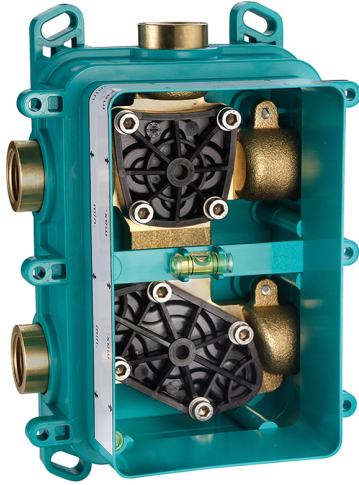

Conjunto Monomando para One-Box ONE BOX_AH0BM010

MODELO **AH0BM010**

Conjunto Monomando para One-Box, 1 salida, profundidad mínima de instalación 67 mm, sin parte empotrada, para art. ZB00B030-ZB00B031

ACABADOS DISPONIBLES

-  **21** 21 Cromo
-  **2F** 2F Níquel Cepillado
-  **40** 40 Negro Mate

CARACTERÍSTICAS

Recambio Cartucho **ZZ97179000**

Cartucho Monomando 35 mm

Instalación **Empotrado**

Empotrado 2 **ZB00B031**

ZB00B030

One-Box Universal para empotrado, para termostático o monomando 1 o 2 o 3 salidas, sin parte externa, con silenciadores, con junta para sellado

ACABADOS DISPONIBLES

04 04 Sin Acabado

CARACTERÍSTICAS

Empotrado **1**
 Instalación **Empotrado**

Termostático

El Termostático Huber es tu gestor personal del agua, ayudándote a manejar, controlar y ahorrar agua y energía.

One-Box Universal para empotrado ONE BOX_ZB00B030

MODELO **ZB00B030**

One-Box Universal para empotrado, para termostático o monomando 1 o 2 o 3 salidas, sin parte externa, sin silenciadores, con junta para sellado