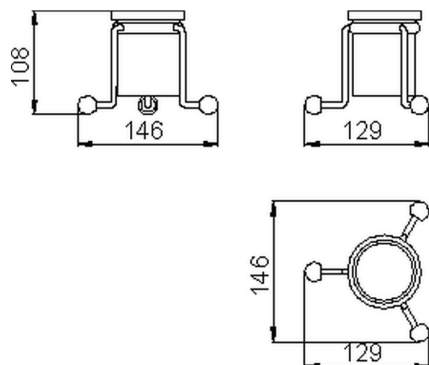

Vaso CROISSETTE_4026.01H.

MODELO **4026.01H.**

Vaso, vaso de cerámica

ACABADOS DISPONIBLES

-  **AC** AC Níquel Satinado Cepillado
-  **BA** BA Bronce Viejo
-  **CR** CR Cromo
-  **2W** 2W Oro Cepillado

CARACTERÍSTICAS