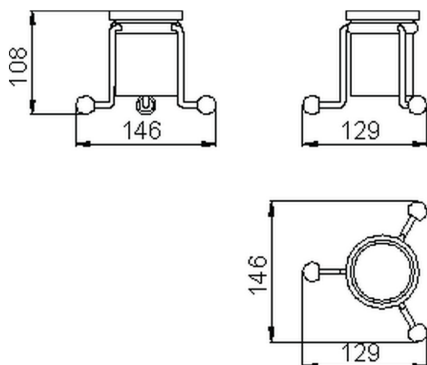

Vaso CROISSETTE_4026.01H.

MODELO **4026.01H.**

Vaso, vaso de cerámica

ACABADOS DISPONIBLES

-  **AC** AC Níquel Satinado Cepillado
-  **BA** BA Bronce Viejo
-  **CR** CR Cromo
-  **2W** 2W Oro Cepillado

CARACTERÍSTICAS