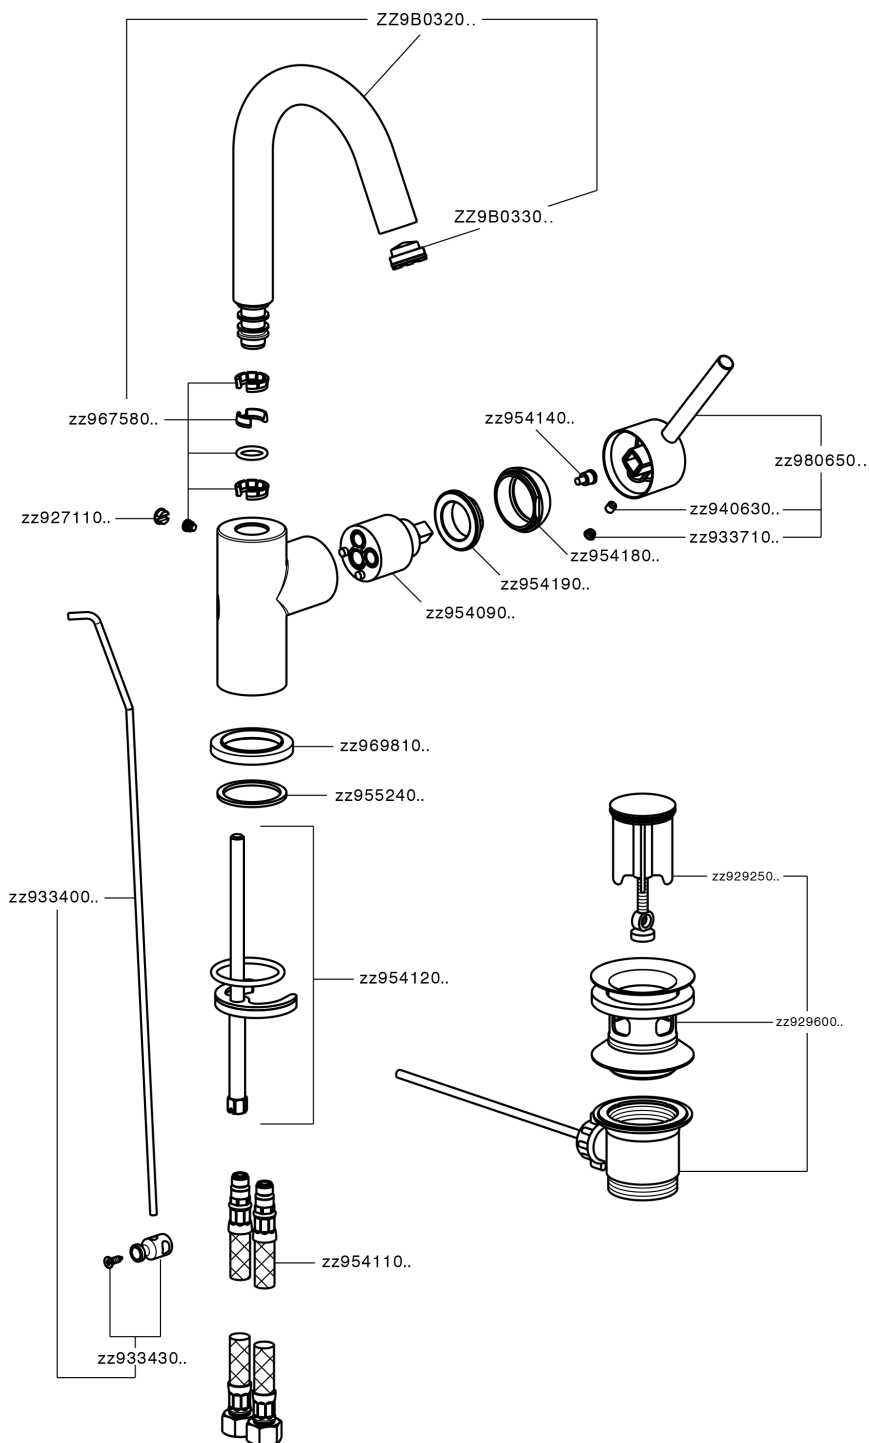

Lavabo monomando EnergySave NUOVA KIRUNA_K2000475

K2000475

<https://es.huberitalia.com/lavabo-monomando-energysave-nuova-kiruna-k2000475>

2024-11-23