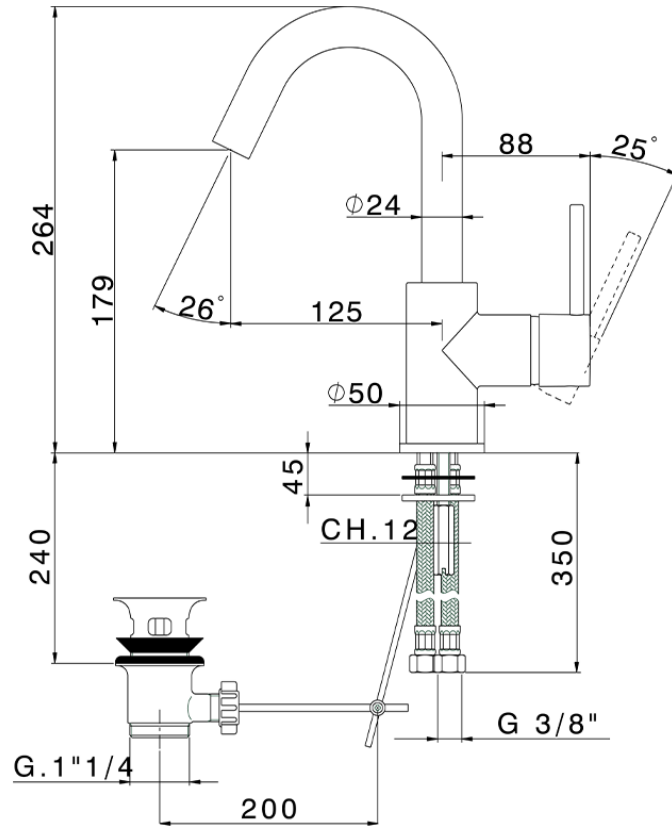

Lavabo monomando EnergySave NUOVA KIRUNA_K2000475

K2000475

<https://es.huberitalia.com/lavabo-monomando-energysave-nuova-kiruna-k2000475>

2024-11-21