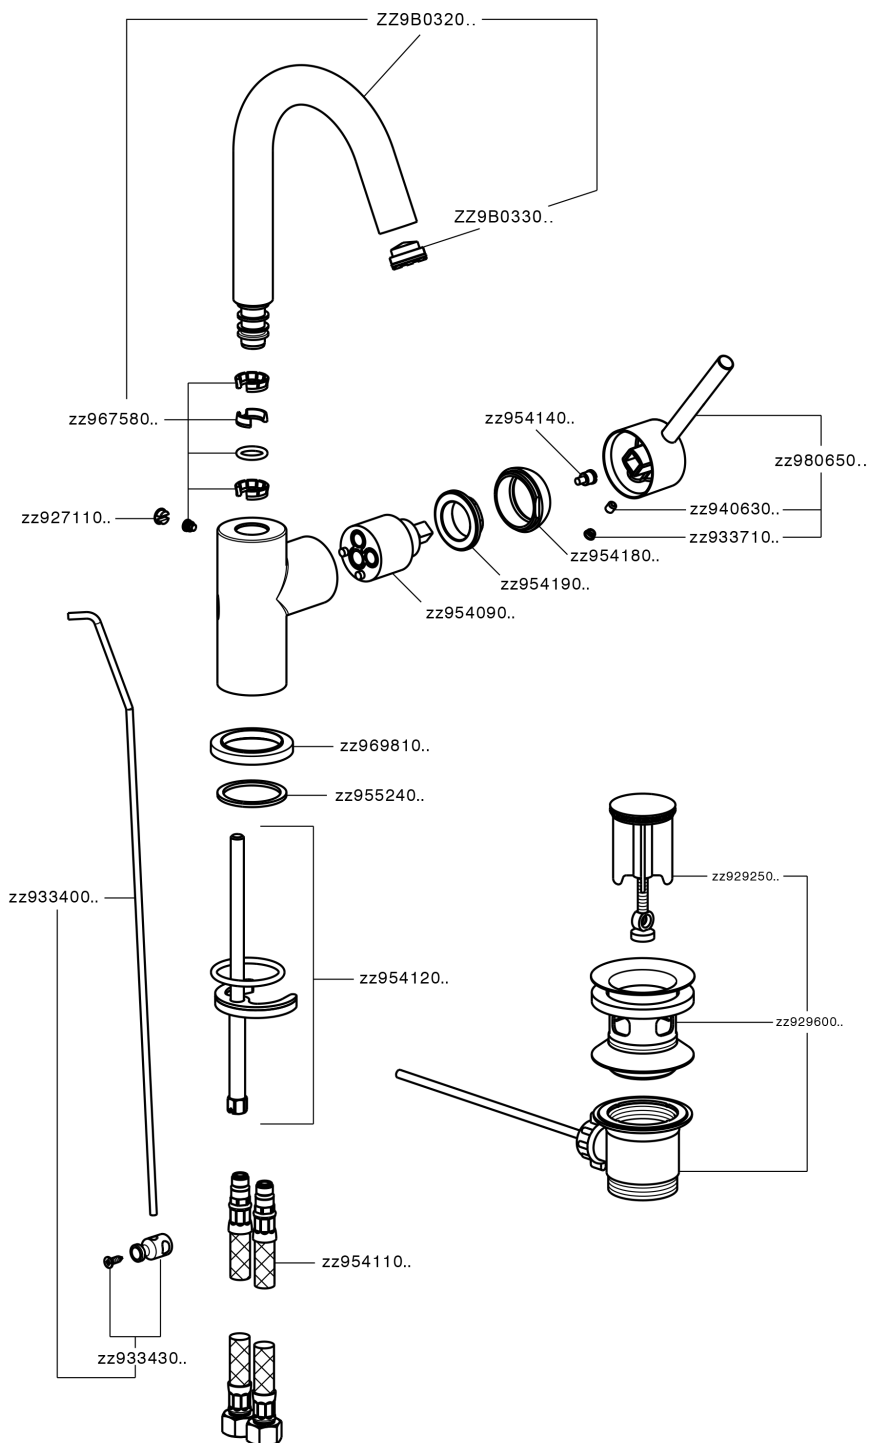

Lavabo monomando EnergySave NUOVA KIRUNA_K2000475

K2000475

<https://es.huberitalia.com/lavabo-monomando-energysave-nuova-kiruna-k2000475>

2024-11-21