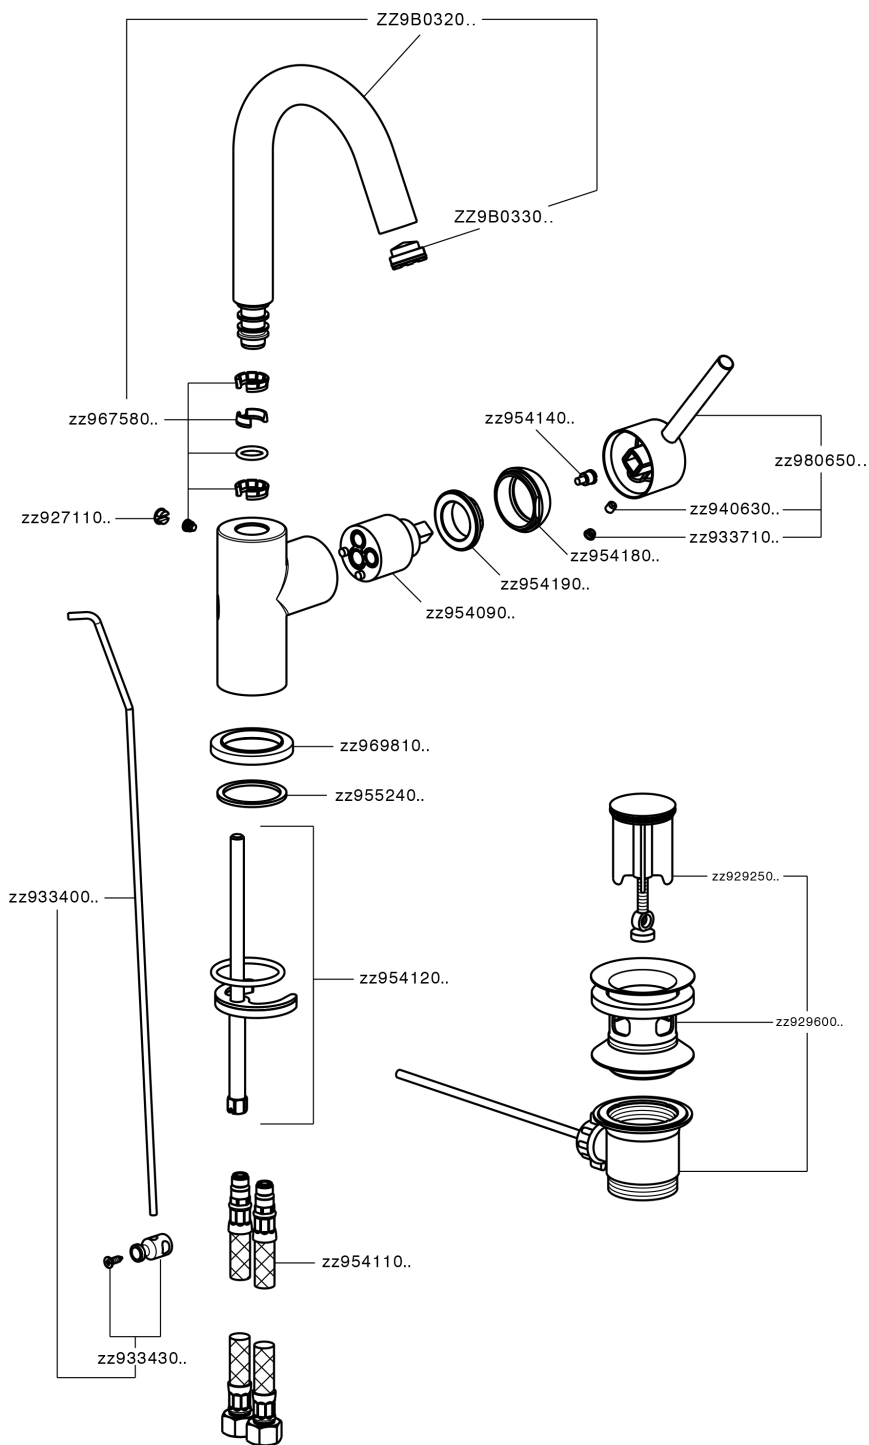

Lavabo monomando EnergySave NUOVA KIRUNA_K2000475

K2000475

<https://es.huberitalia.com/lavabo-monomando-energysave-nuova-kiruna-k2000475>

2024-11-21