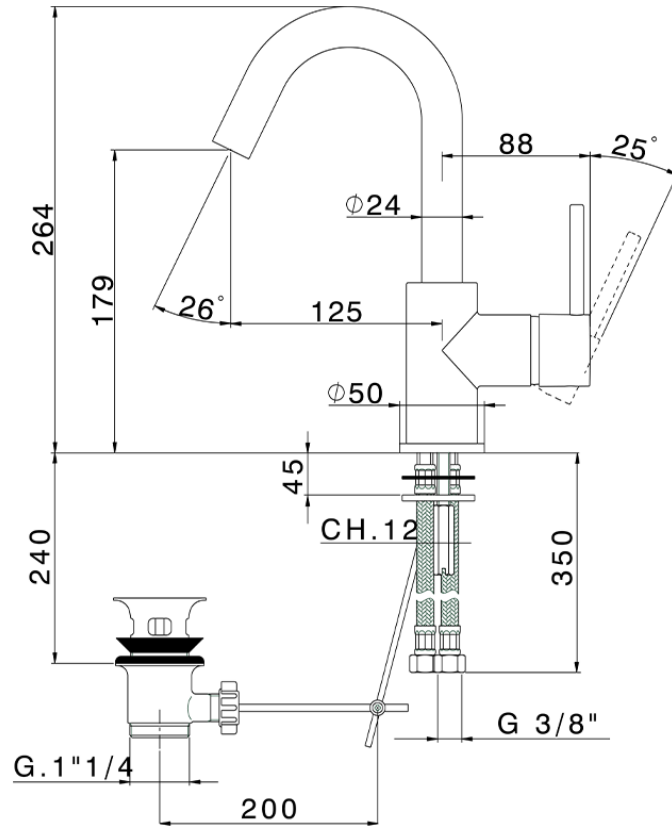

Lavabo monomando EnergySave NUOVA KIRUNA\_K2000475

K2000475

<https://es.huberitalia.com/lavabo-monomando-energysave-nuova-kiruna-k2000475>

2024-11-21