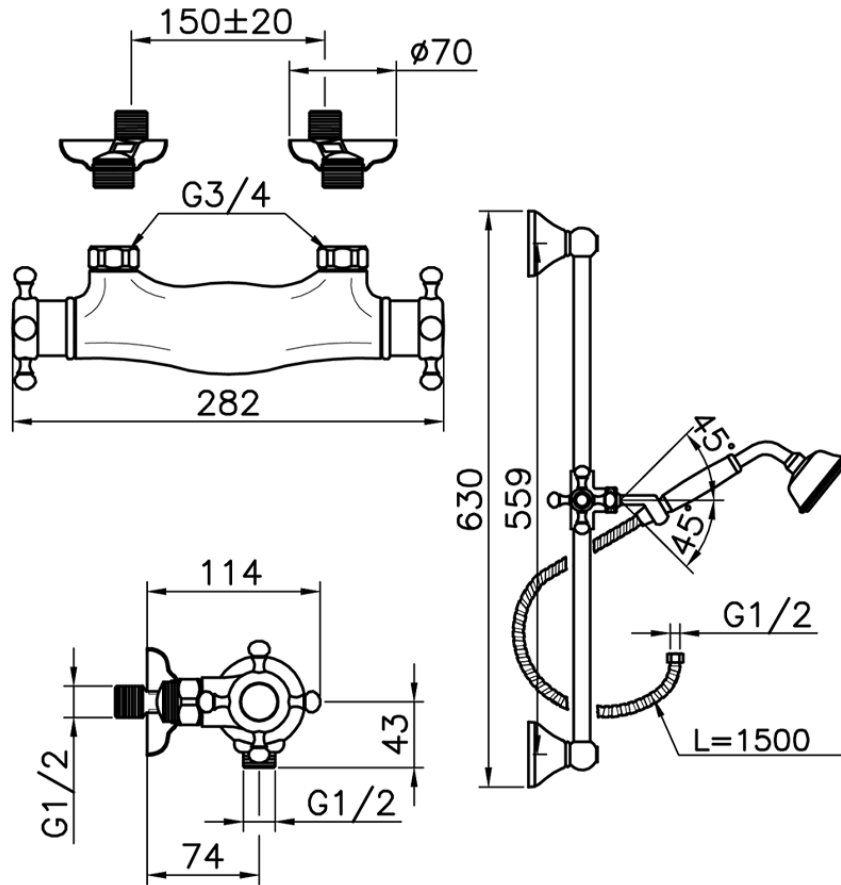

Ducha termostática con barra-corrediza VICTORIAN_VTS01010

VTS01010

<https://es.huberitalia.com/ducha-termostatica-con-barra-corrediza-victorian-vts01010>

2024-11-23