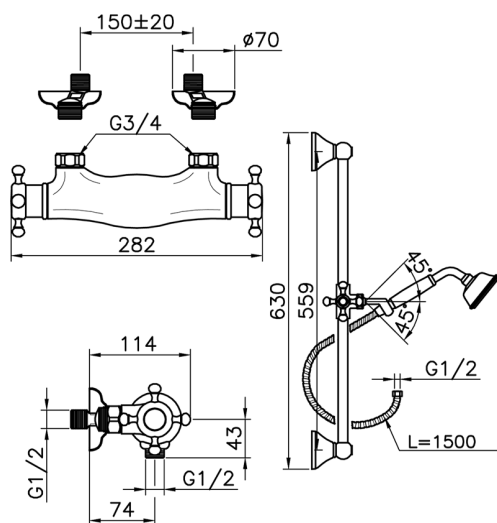

## Ducha termostática con barra-corrediza VICTORIAN\_VTS01010

MODELO **VTS01010**

Ducha termostática con barra-corrediza, barra corrediza con soporte deslizante 56 cm, duchita una función clásica de latón, Ø 78 mm, flexible de Latón 150 cm

ACABADOS DISPONIBLES

-  **21** 21 Cromo
-  **27** 27 Bronce Viejo
-  **2A** 2A Niquel Satinado Cepillado
-  **2G** 2G Oro Viejo

CARACTERÍSTICAS

Recambio Cartucho **24.04A.PP**

**Cartucho Termostático Plus P 8X20**