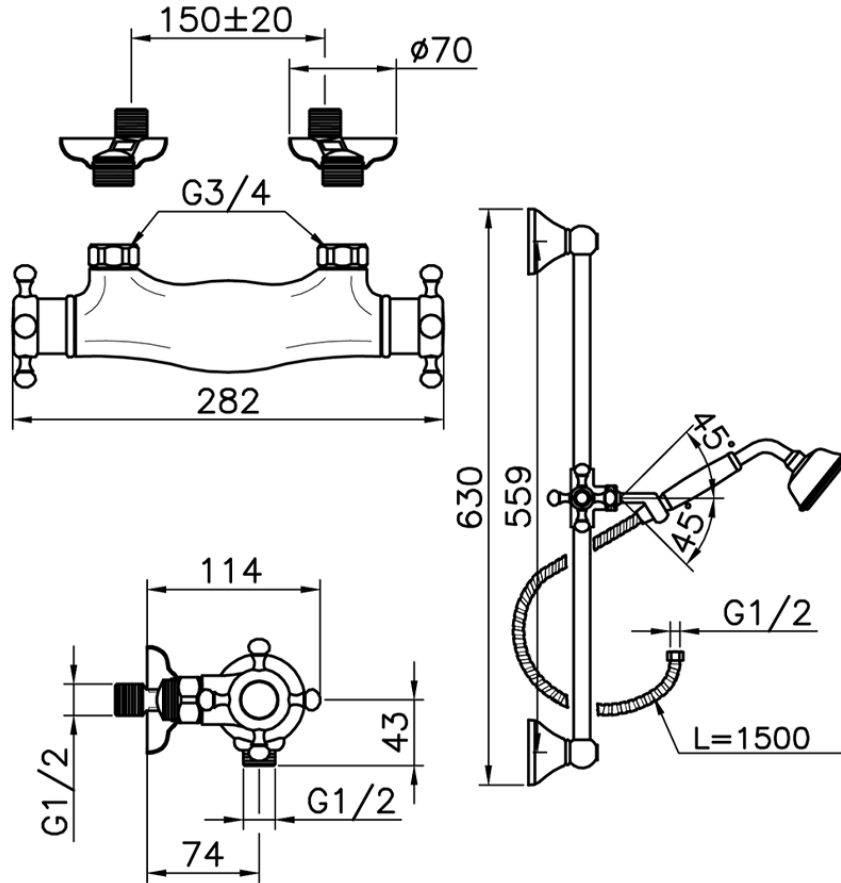

Ducha termostática con barra-corrediza VICTORIAN_VTS01010

VTS01010

<https://es.huberitalia.com/ducha-termostatica-con-barra-corrediza-victorian-vts01010>

2024-11-21