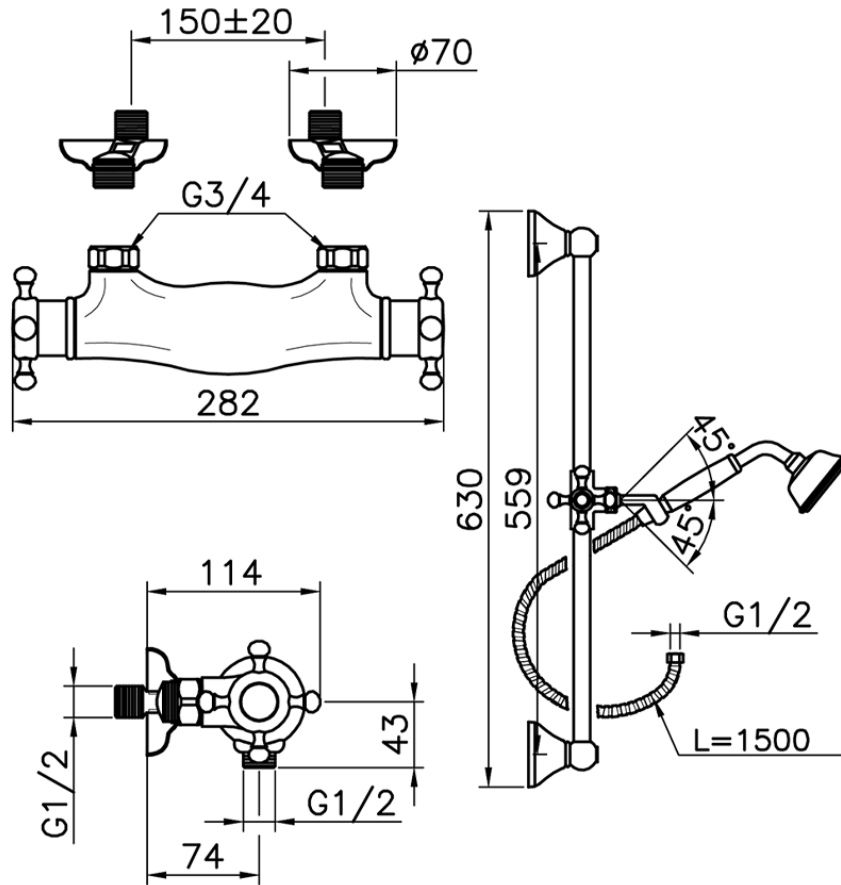

Ducha termostática con barra-corrediza VICTORIAN_VTS01010

VTS01010

<https://es.huberitalia.com/ducha-termostatica-con-barra-corrediza-victorian-vts01010>

2024-11-21