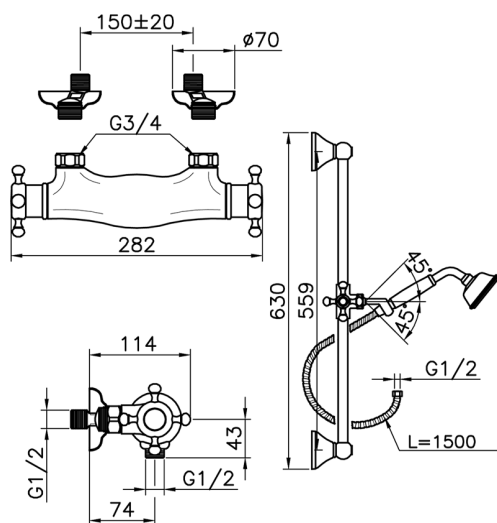

Ducha termostática con barra-corrediza VICTORIAN_VTS01010

MODELO **VTS01010**

Ducha termostática con barra-corrediza, barra corrediza con soporte deslizante 56 cm, duchita una función clásica de latón, Ø 78 mm, flexible de Latón 150 cm

ACABADOS DISPONIBLES

-  **21** 21 Cromo
-  **27** 27 Bronce Viejo
-  **2A** 2A Niquel Satinado Cepillado
-  **2G** 2G Oro Viejo

CARACTERÍSTICAS

Recambio Cartucho **24.04A.PP**

Cartucho Termostático Plus P 8X20