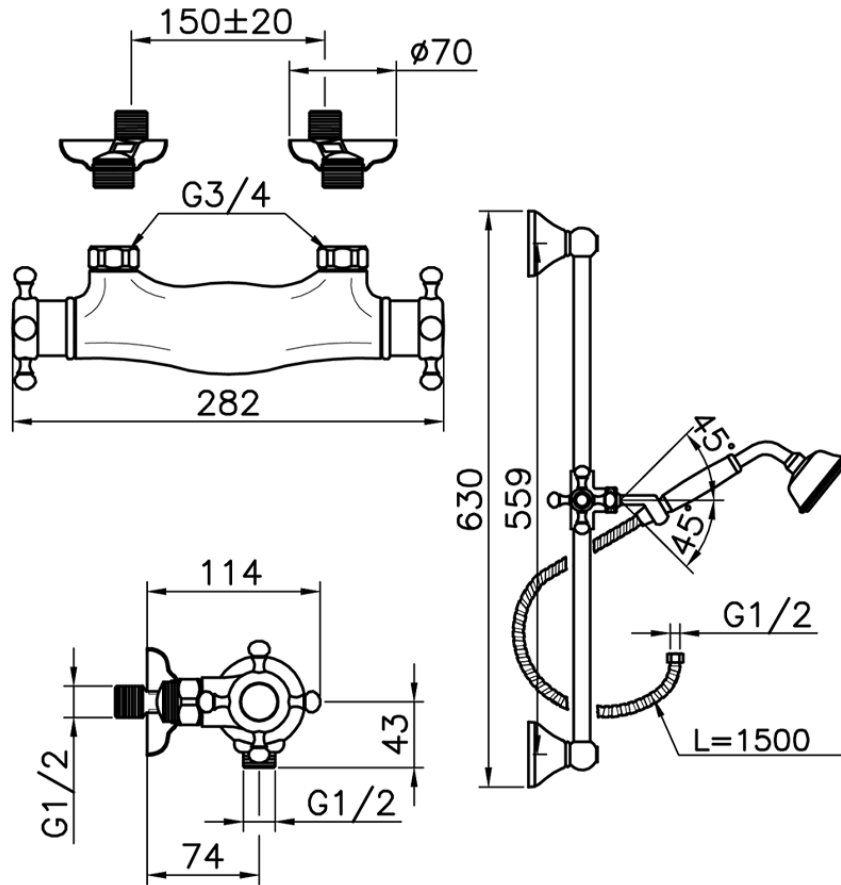

Ducha termostática con barra-corrediza VICTORIAN\_VTS01010

VTS01010

<https://es.huberitalia.com/ducha-termostatica-con-barra-corrediza-victorian-vts01010>

2024-11-21