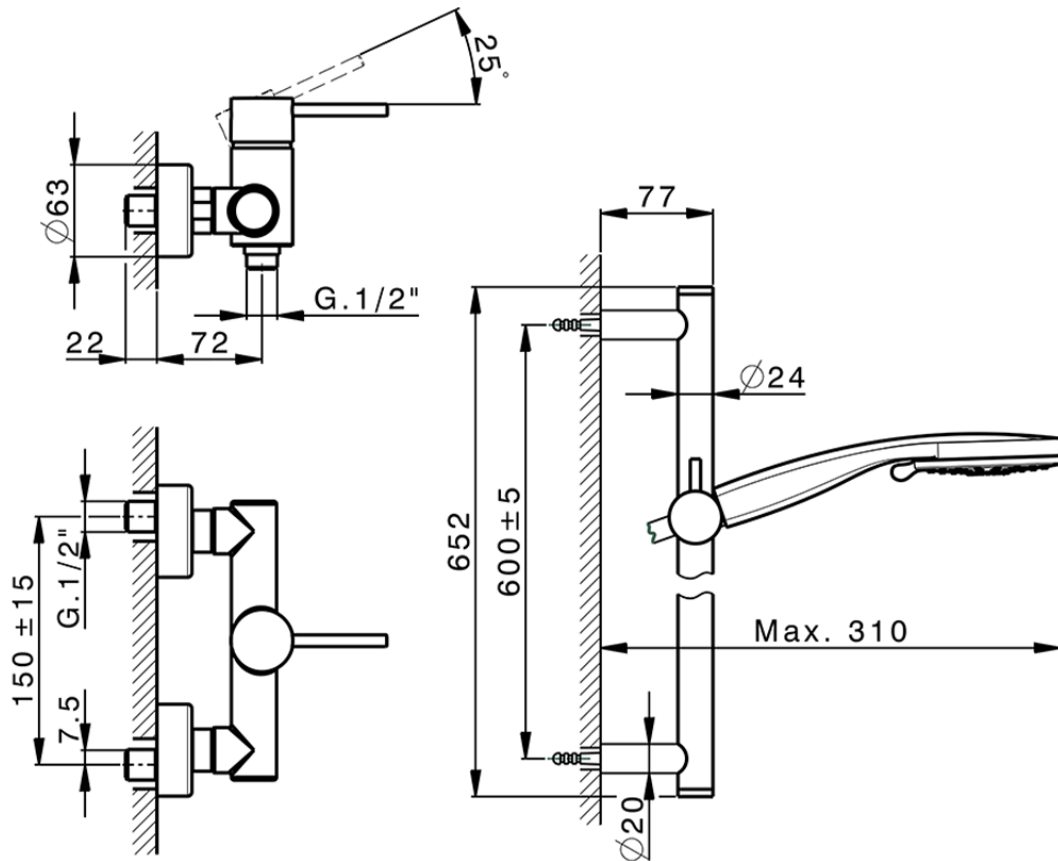

Ducha monomando con duplex NUOVA KIRUNA_K2000460

K2000460

<https://es.huberitalia.com/ducha-monomando-con-duplex-nuova-kiruna-k2000460>

2025-02-04