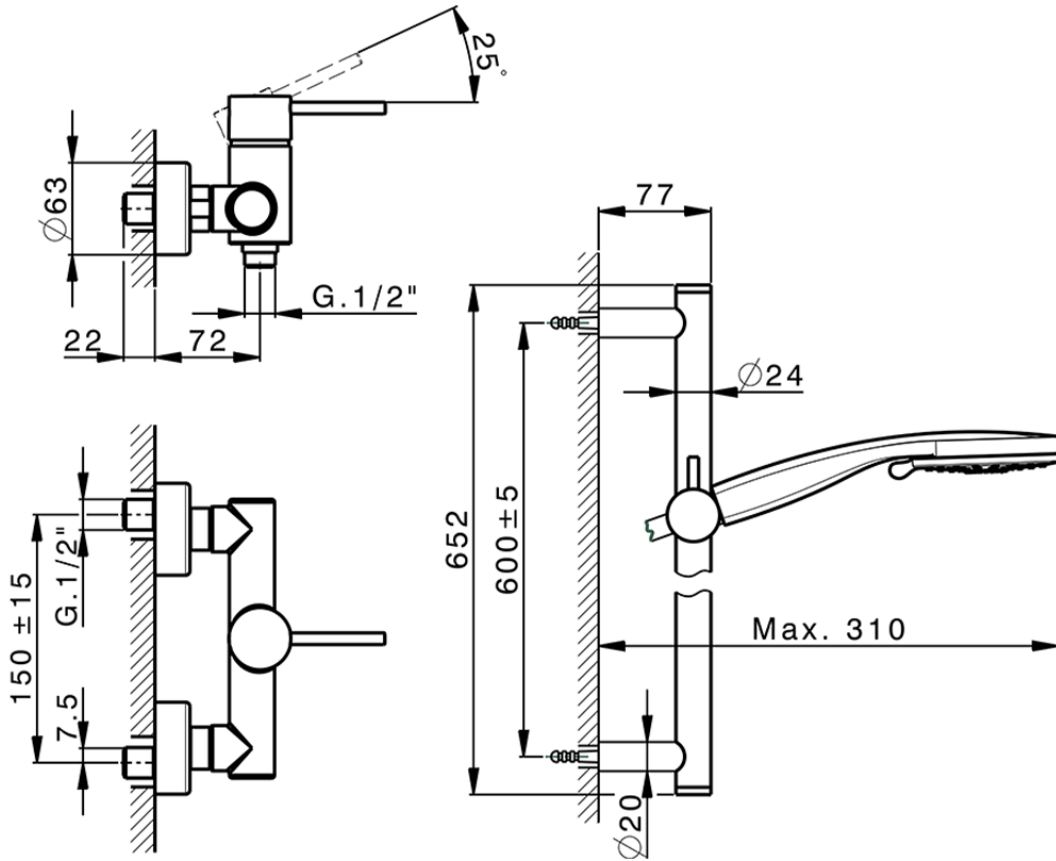

Ducha monomando con duplex NUOVA KIRUNA_K2000460

K2000460

<https://es.huberitalia.com/ducha-monomando-con-duplex-nuova-kiruna-k2000460>

2025-01-07