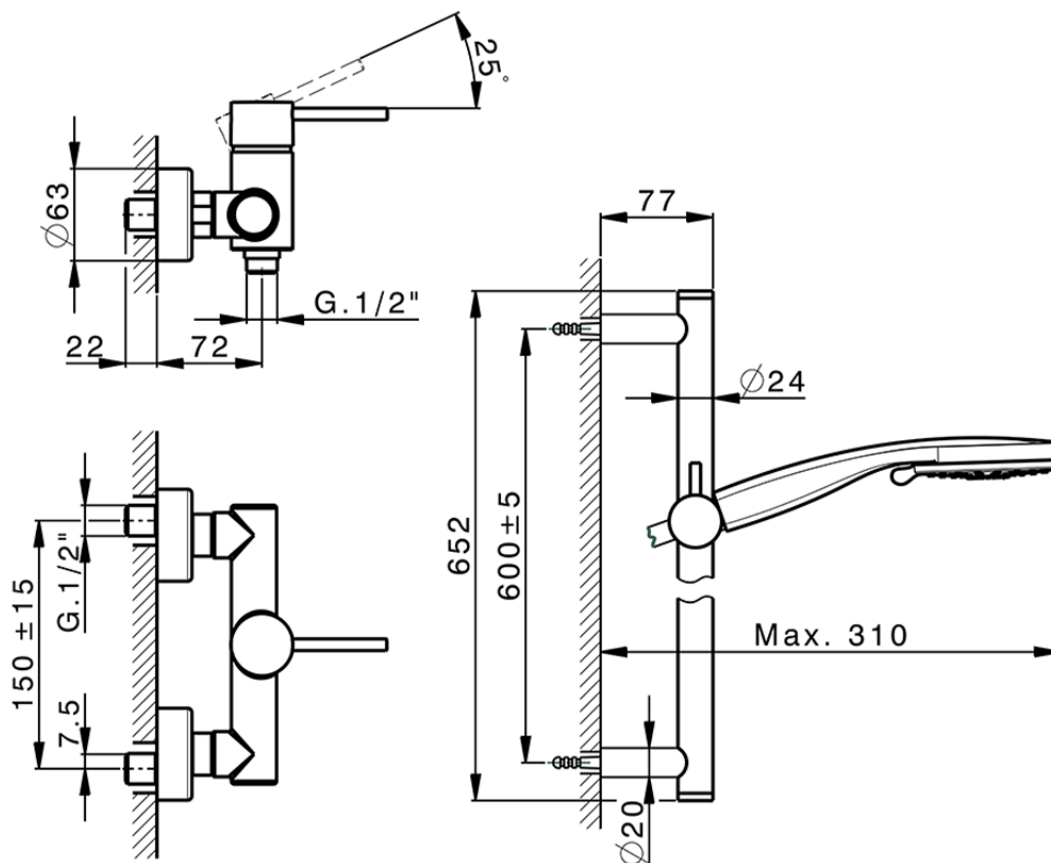

Ducha monomando con duplex NUOVA KIRUNA_K2000460

K2000460

<https://es.huberitalia.com/ducha-monomando-con-duplex-nuova-kiruna-k2000460>

2025-01-03