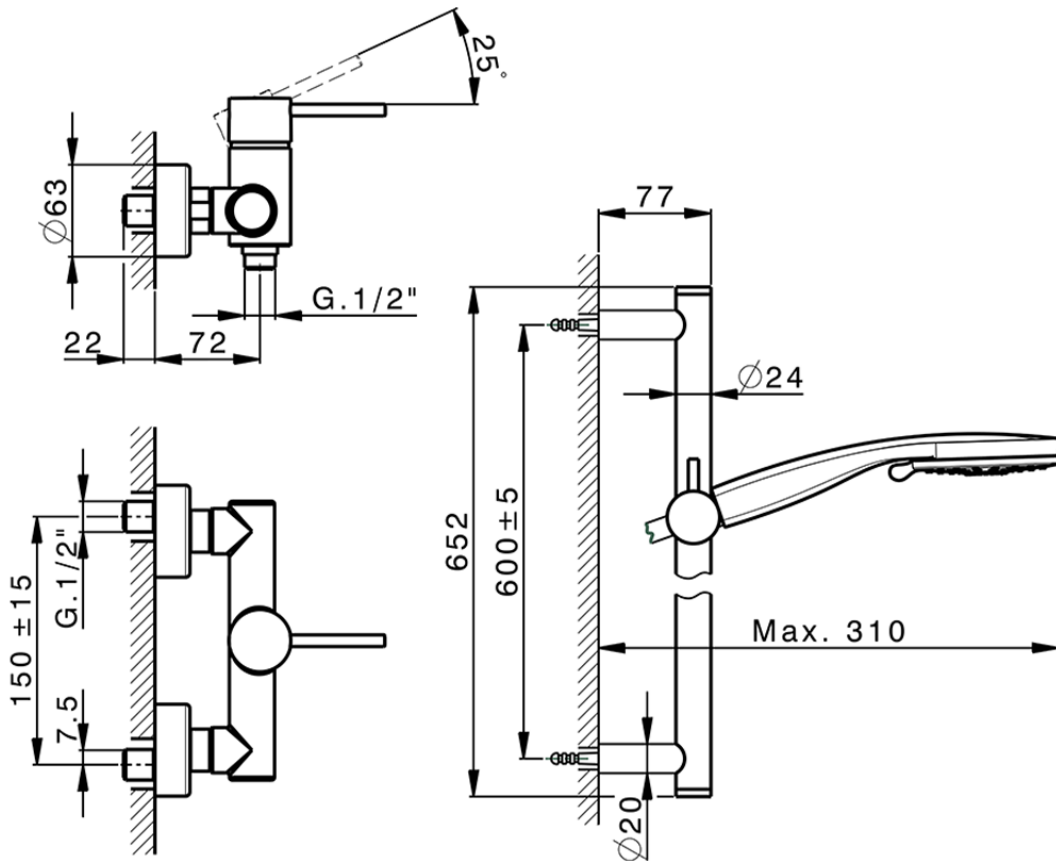

Ducha monomando con duplex NUOVA KIRUNA_K2000460

K2000460

<https://es.huberitalia.com/ducha-monomando-con-duplex-nuova-kiruna-k2000460>

2025-02-03