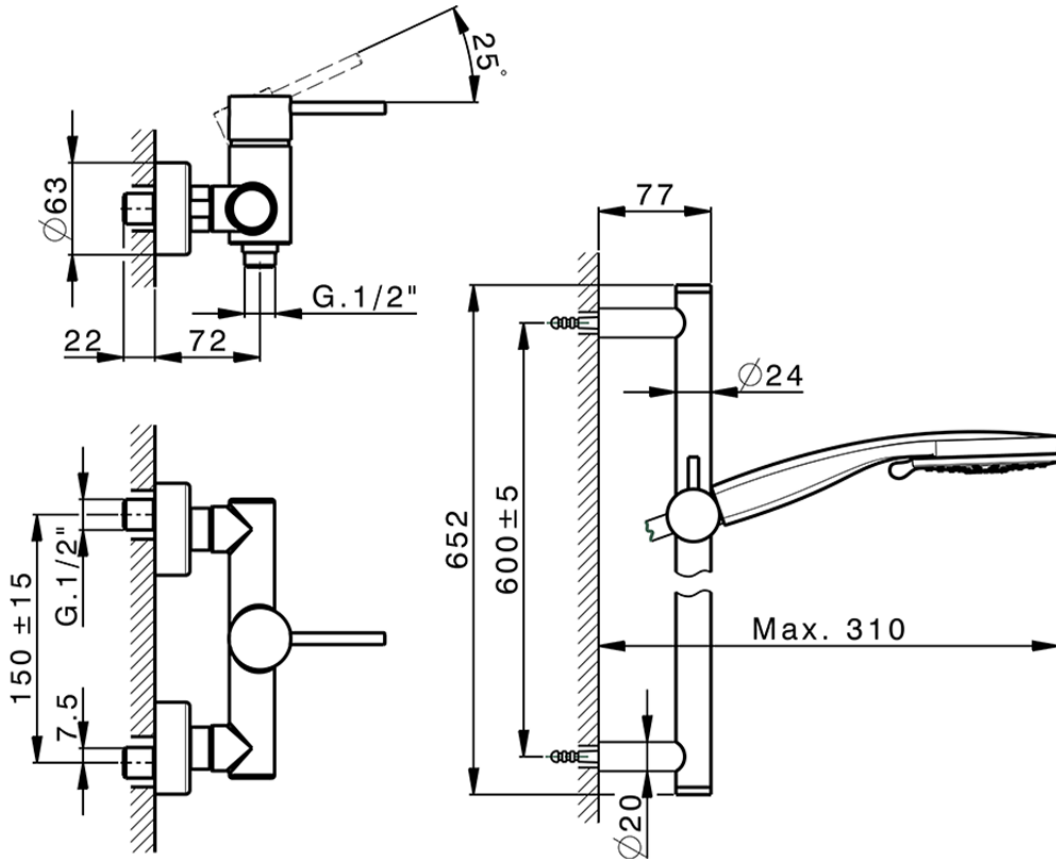

Ducha monomando con duplex NUOVA KIRUNA_K2000460

K2000460

<https://es.huberitalia.com/ducha-monomando-con-duplex-nuova-kiruna-k2000460>

2025-01-05