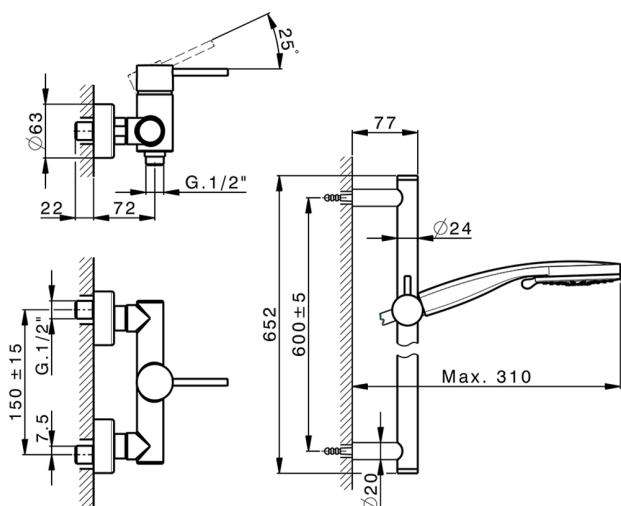

## Ducha monomando con duplex NUOVA KIRUNA\_K2000460

MODELO **K2000460**

Ducha monomando con duplex, Barra 60 cm con soporte corredero, duchita 3 funciones Ø 100 mm de ABS, flexible liso SUPREME 150 cm

### CARACTERÍSTICAS

Recambio Cartucho **ZZ95409000**

**Cartucho Monomando 35 mm**

### EcoStop

La función EcoStop limita el caudal del agua aproximadamente el 50% de la salida máxima con una leve resistencia en la maneta. Basta con empujar ligeramente más allá de la mitad del tope sólo cuando se requiera la salida máxima de agua. Esto permitirá ahorrar hasta un 50% de agua.