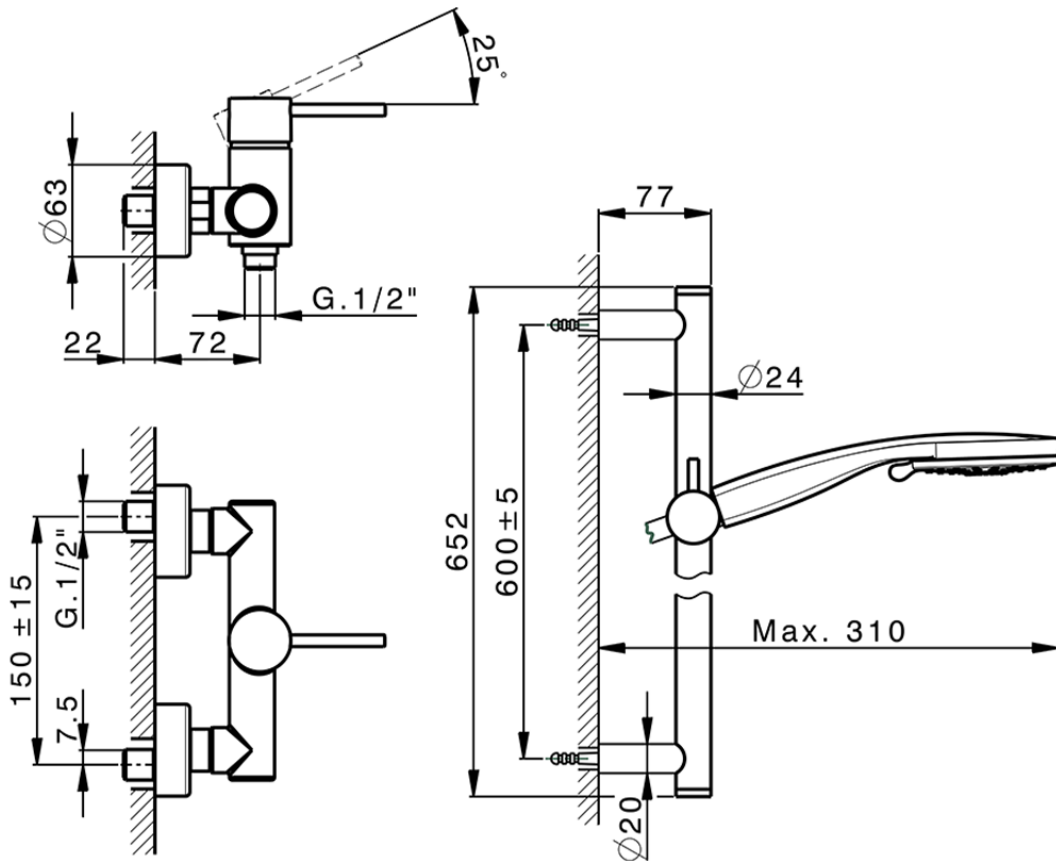

Ducha monomando con duplex NUOVA KIRUNA_K2000460

K2000460

<https://es.huberitalia.com/ducha-monomando-con-duplex-nuova-kiruna-k2000460>

2025-02-04