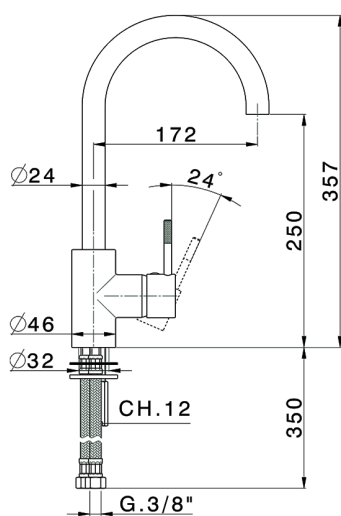

Fregadero monomando KITCHEN_LS900530

MODELO **LS900530**

Fregadero monomando, caño giratorio, latiguillos acero G.3/8"

ACABADOS DISPONIBLES

21 21 Cromo

2A 2A Niquel Satinado Cepillado

CARACTERÍSTICAS

Recambio Cartucho **ZZ93196000**

Cartucho Monomando 38 mm

2024-11-21