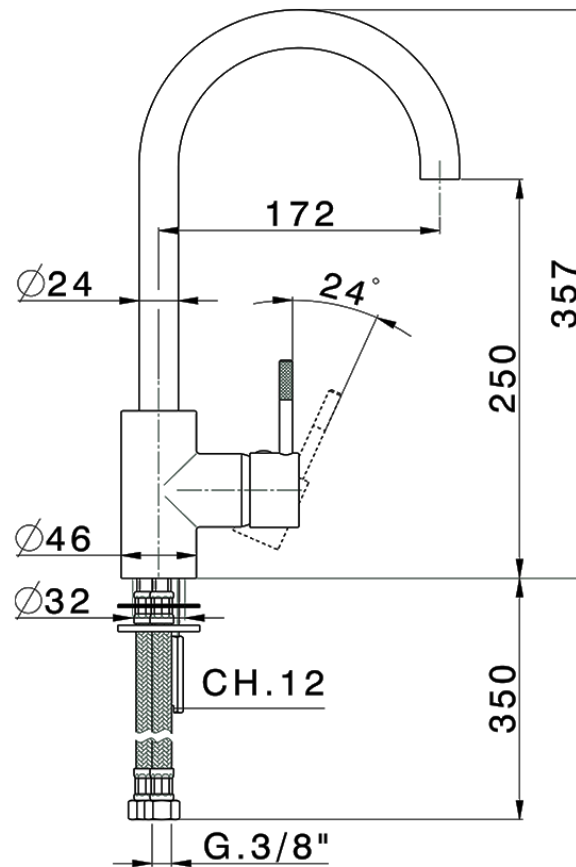

Fregadero monomando KITCHEN\_LS900530

LS900530

<https://es.huberitalia.com/fregadero-monomando-kitchen-ls900530>

2024-11-21